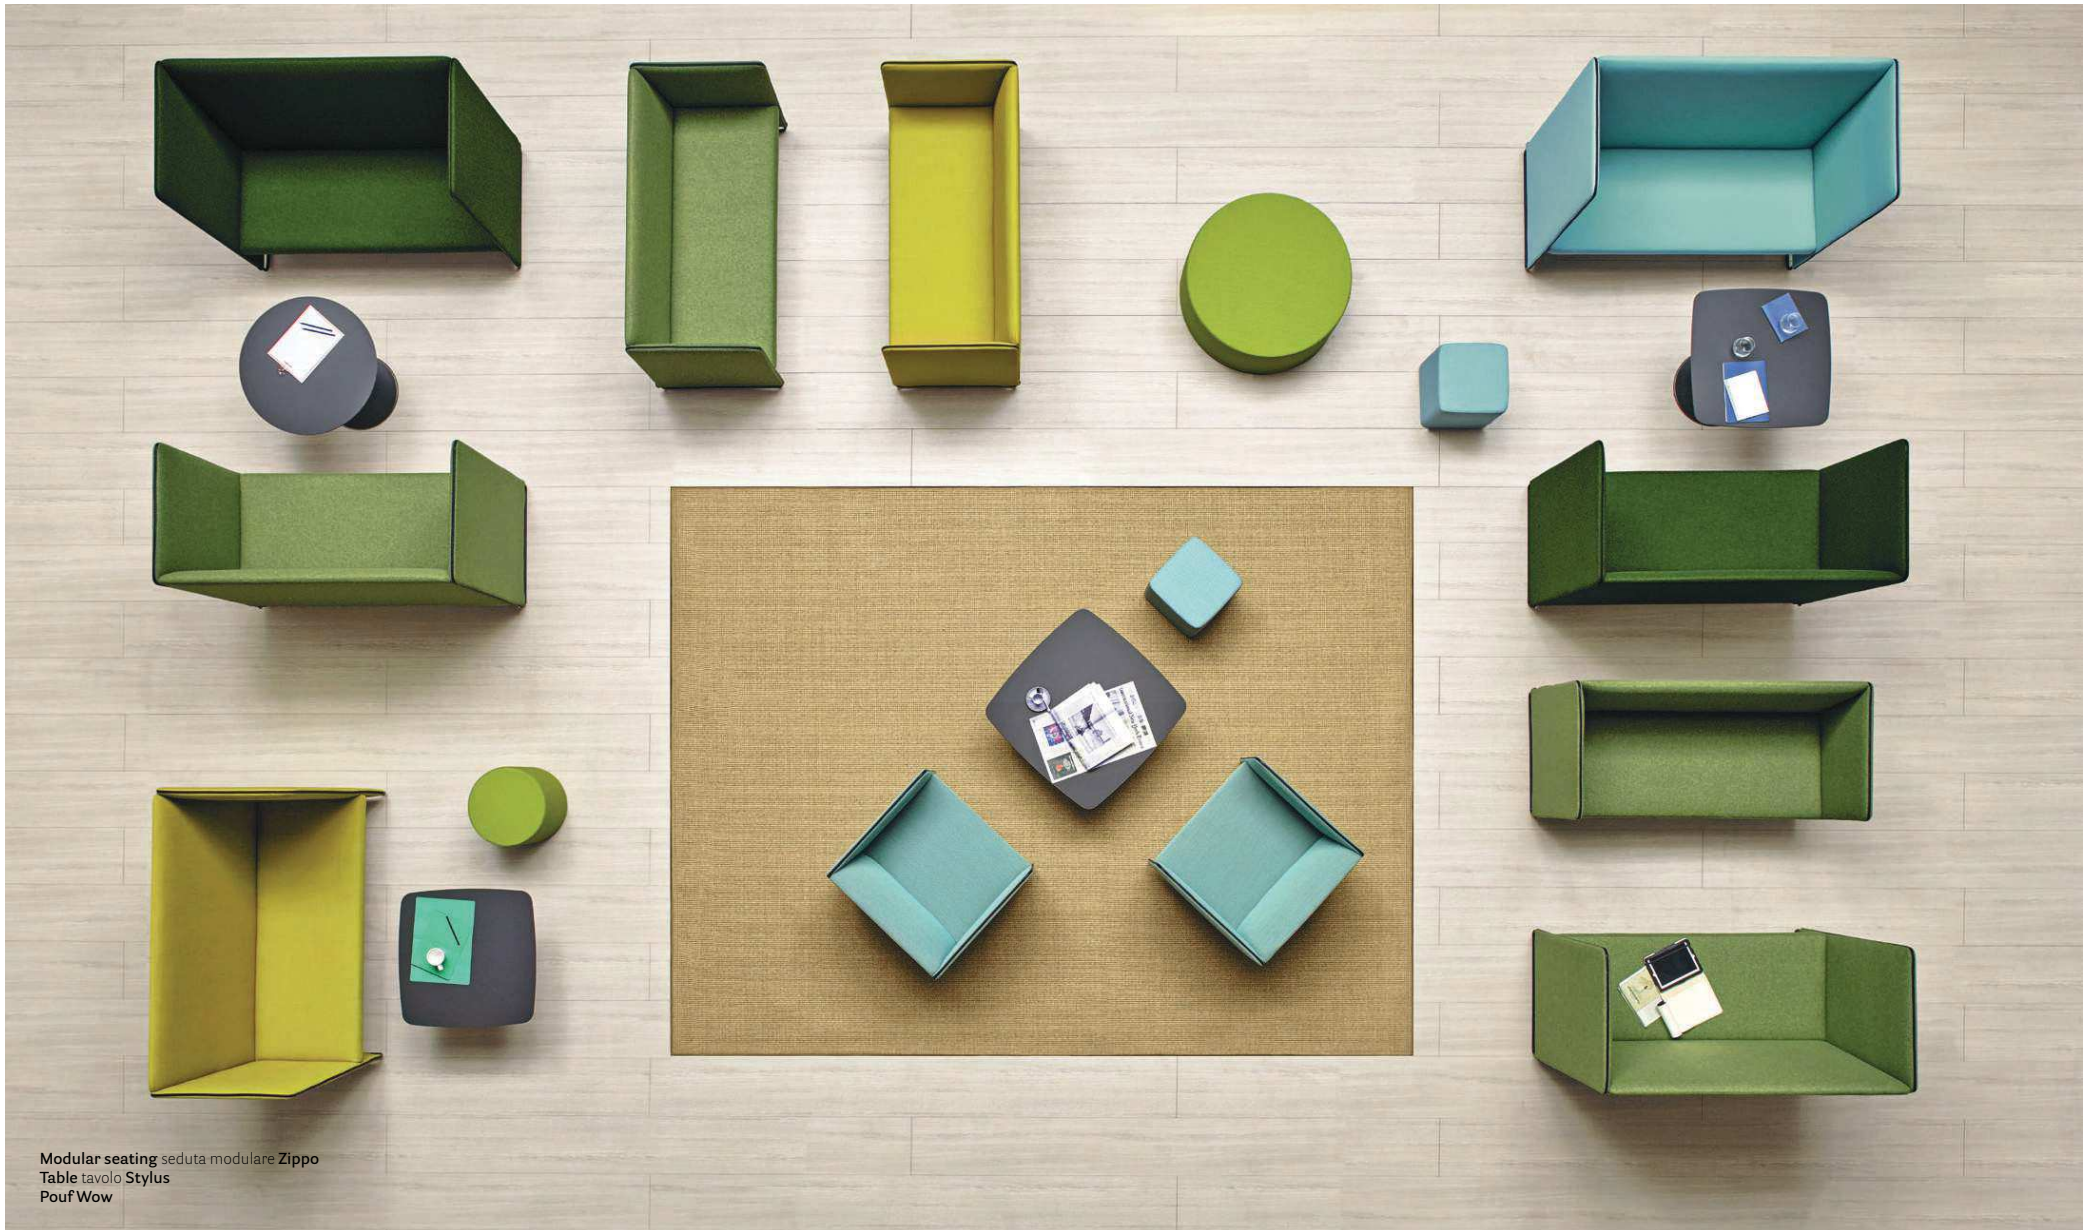

Zippo

A cosy atmosphere

DESIGN
Pedrali R&D, 2014

EN — The Zippo collection is composed by one or two seats sofa, conceived for lounge and informal meetings areas. A niche of privacy protected by high sides that ensure a good soundproof capacity.

IT — La collezione Zippo è composta da confortevoli divanetti a uno o a due posti, pensati per gli ambienti lounge e per le aree meeting. Una nicchia di privacy protetta da alti fianchi e schienale che garantiscono un'ottima capacità fonoassorbente.

WAITING

WAITING

Modular seating seduta modulare Zippo
Table tavolo Stylus
Pouf Wow

Modular seating

Seduta modulare

Fire-retardant polyurethane
foam seat with variable density
Seduta in poliuretano ignifugo
a densità variabile

Lounge version, depth
Versione lounge,
profondità
710 mm

ZIPL1P

SIZES / DIMENSIONI

ZIP2P/100

Upholstered modular seating,
steel tube frame

ZIP1P/100

Upholstered modular seating,
steel tube frame

ZIP2P/140