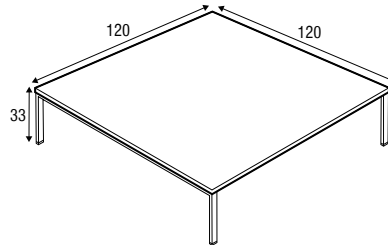

Design: Niels Gammelgaard

coffee table \varnothing 80
h-41

coffee table 90x55
h-41

coffee table 120x45
h-33

console table 120x45
h-70

coffee table 130x70
h-33

coffee table 120x120
h-33

available materials for top