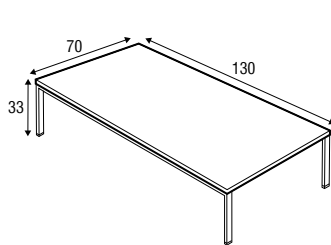

Design: Niels Gammelgaard

coffee table \varnothing 80
h-41

coffee table 90x55
h-41

coffee table 120x45
h-33

console table 120x45
h-70

coffee table 130x70
h-33

coffee table 120x120
h-33

available materials for top