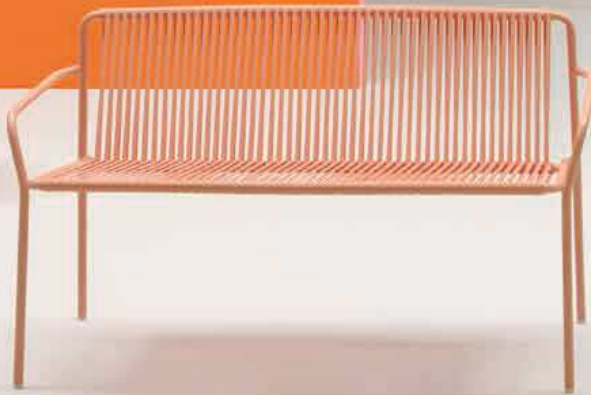

Tribeca

Fasten your seat, belt!

DESIGN
CMP Design, 2018

EN — Tribeca takes us back in time with a modern reinterpretation of classic Sixties patio chairs made from steel and woven cord. A true icon, revisited with new materials: a solid tubular frame, combined with the elasticity of a profile in vertically-woven plastic material.

IT — Tribeca nasce dagli echi confortanti della memoria, una reinterpretazione in chiave moderna delle classiche sedute da terrazza anni Sessanta realizzate in acciaio con intreccio. Un'icona rivisitata attraverso nuovi materiali: un solido telaio tubolare unito all'elasticità di un profilo in materiale plastico ordito verticalmente.

OUTDOOR

OUTDOOR

Side chair Sedia

3660

Flexible woven
PVC profile
Intreccio in
PVC flessibile

Armchair

Poltrona

Barstool
Sgabello

3666

Sofa, steel frame, PVC flexible profile seat and backrest

FINISHES / FINITURE

steel / acciaio

flexible woven PVC profile in the same colour of the frame
intreccio in PVC flessibile in tinta con il telaio