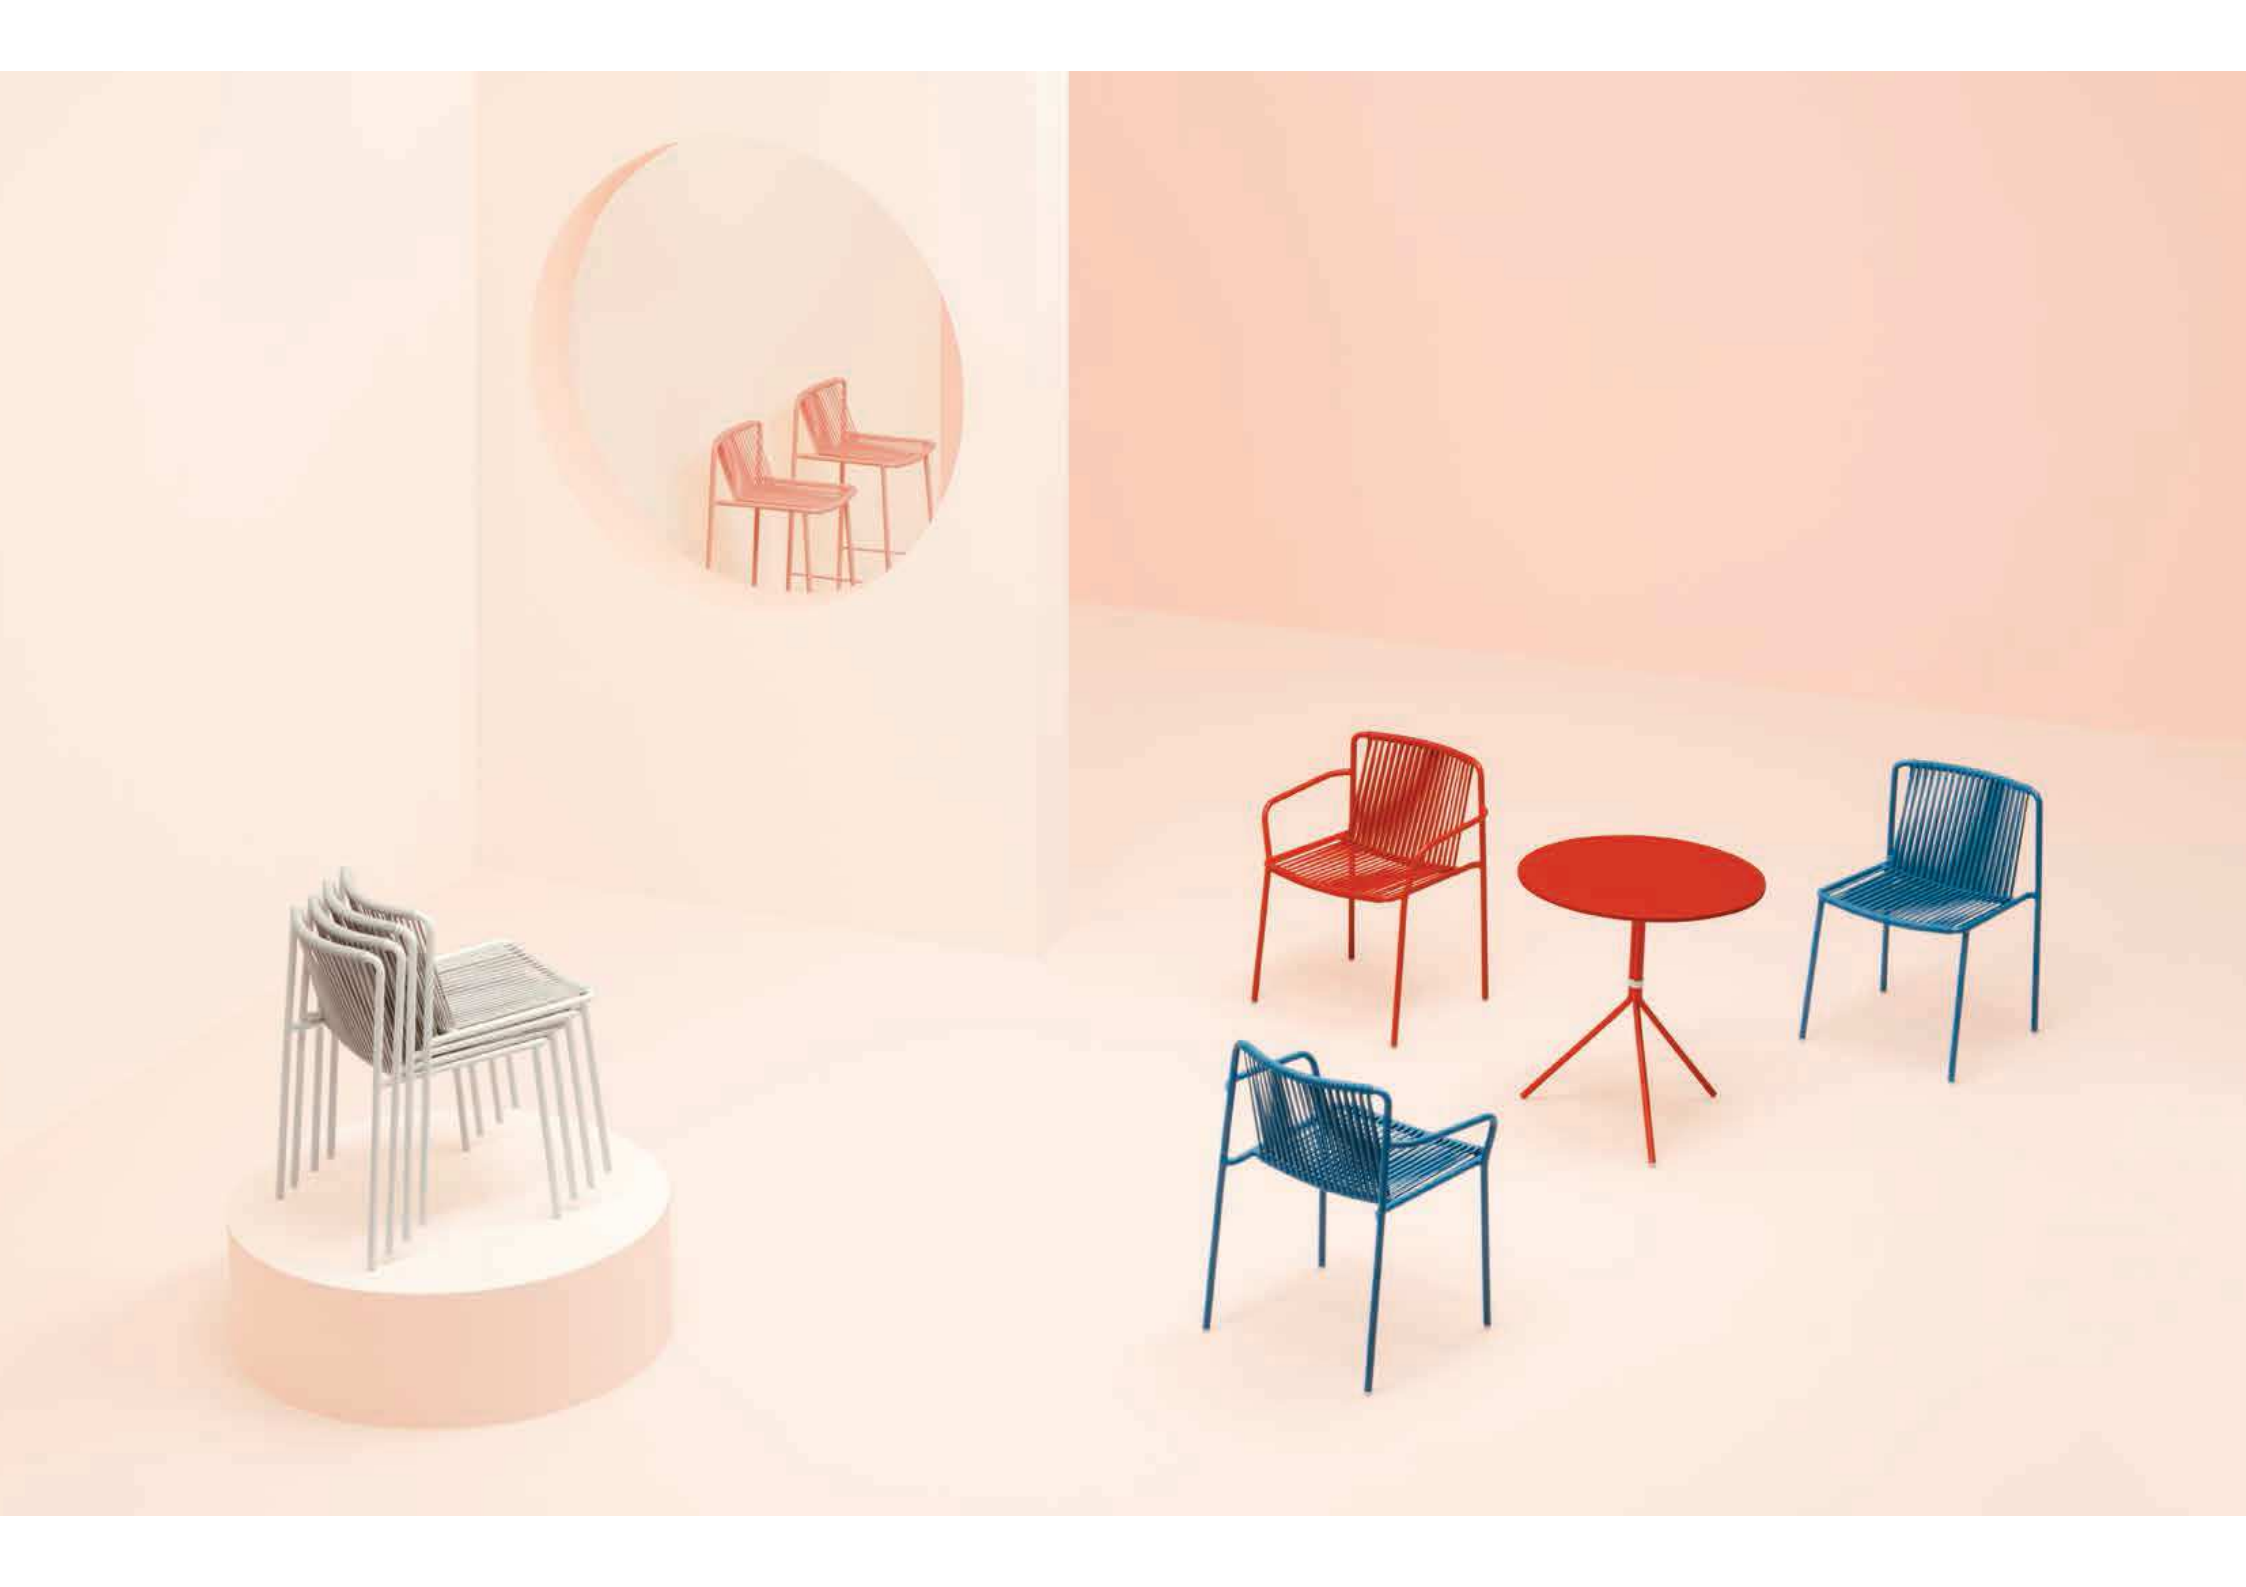

Tribeca

Fasten your seat, belt!

DESIGN
CMP Design, 2018

EN — Tribeca takes us back in time with a modern reinterpretation of classic Sixties patio chairs made from steel and woven cord. A true icon, revisited with new materials: a solid tubular frame, combined with the elasticity of a profile in vertically-woven plastic material.

IT — Tribeca nasce dagli echi confortanti della memoria, una reinterpretazione in chiave moderna delle classiche sedute da terrazza anni Sessanta realizzate in acciaio con intreccio. Un'icona rivisitata attraverso nuovi materiali: un solido telaio tubolare unito all'elasticità di un profilo in materiale plastico ordito verticalmente.

OUTDOOR

OUTDOOR

Side chair Sedia

3660

Flexible woven
PVC profile
Intreccio in
PVC flessibile

Armchair

Poltrona

Barstool
Sgabello

3666

Sofa, steel frame, PVC flexible profile seat and backrest

FINISHES / FINITURE

steel / acciaio

flexible woven PVC profile in the same colour of the frame
intreccio in PVC flessibile in tinta con il telaio