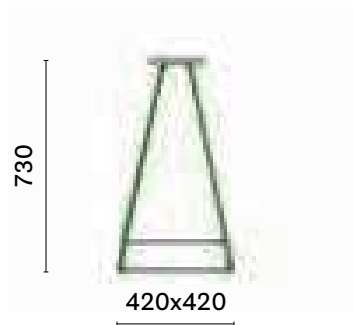

# Table

Tavolo

## SIZES / DIMENSIONI

**5440**

Steel dining table base

TOP MAX 800x800; Ø 800

**5443**

Steel coffee table base

TOP MAX 800x800; Ø 800

**5444**

Steel poseur table base

TOP MAX 700x700; Ø 700