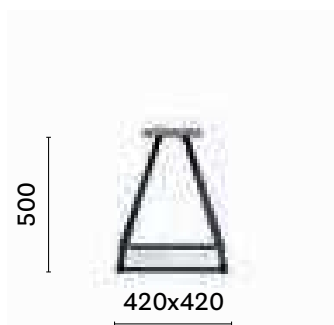

## SIZES / DIMENSIONI

**5440**

Steel dining table base

TOP MAX 800x800; Ø 800

**5443**

Steel coffee table base

TOP MAX 800x800; Ø 800

**5444**

Steel poseur table base

TOP MAX 700x700; Ø 700