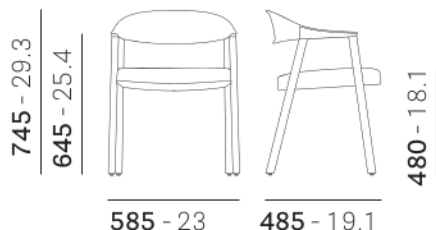

Héra

2865

Wallnut / Noce

DESIGN

Patrick Jouin

mc 0,29
ft³ 10.2

kg 5,5
lb 12.1

Héra armchair with an upholstered seat, three-dimensional bent plywood backrest and solid walnut legs

Poltrona Héra con sedile imbottito, schienale in multistrato curvato tridimensionale e gambe in noce / Armlehn-Stuhl Héra mit gepolstertem Sitz, Rückenlehne aus gekurvtem dreidimensionalem Multiplex und Beinen aus Nussholz / Fauteuil Héra avec assise rembourrée, dossier en contreplaqué incurvé tridimensionnel et pieds en noyer / Sillón Héra con asiento tapizado, respaldo en contrachapado tridimensional curvado y patas en madera de nogal