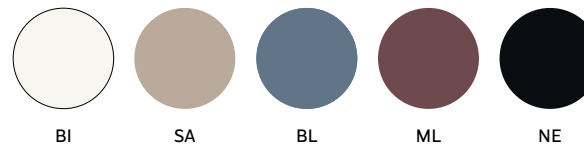

FINISHES / FINITURE

polypropylene / polipropilene

genuine leather
cuoio naturale

fabrics / tessuti

→ see booklet for finishes
vedi catalogo finiture

coated ash
frassino verniciato

FR
Bleached ash
Frassino sbiancato

lacquered ash with visible grains
frassino laccato a poro aperto

AN
Black
Nero

powder coated / verniciato

BE100

SA200

NERO

AWARDS / PREMI

CERTIFICATES / CERTIFICAZIONI