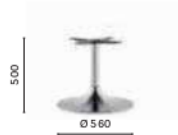

COLUMN Ø 60  
TOP MAX Ø 800

4803 H500

Coffee table base,  
cast-iron base

COLUMN Ø 60  
TOP MAX Ø 800

4830/4831

Dining table base,  
cast-iron base

COLUMN Ø 60  
TOP MAX 650x650; Ø 900

4833

Coffee table base,  
cast-iron base

COLUMN Ø 60  
TOP MAX 650x650; Ø 900

4834

Poseur table base,  
cast-iron base

COLUMN Ø 60  
TOP MAX Ø 700

4843

Dining table base,  
cast-iron base

COLUMN Ø 60  
TOP MAX 900x900; Ø 1300

4843 H500

Coffee table base,  
cast-iron base

COLUMN Ø 60  
TOP MAX 900x900; Ø 1300

4844

Poseur table base,  
cast-iron base

COLUMN Ø 60  
TOP MAX Ø 800

4800

Dining table base,  
cast-iron base

COLUMN Ø 180  
TOP MAX Ø 800

4810

Dining table base,  
cast-iron base

COLUMN Ø 180  
TOP MAX 650x650; Ø 900

4840

Dining table base,  
cast-iron base

COLUMN Ø 180  
TOP MAX 900x900; Ø 1300

SIZES / DIMENSIONI