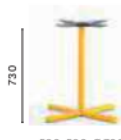

# Table

Tavolo

TABLE / TAVOLO

TABLE / TAVOLO

SIZES / DIMENSIONI

4750

Dining table base,  
cast-iron base

375x375 Ø 480  
COLUMN Ø 50  
TOP MAX 700x700; Ø 850

4753

Coffee table base,  
cast-iron base

375x375 Ø 480  
COLUMN Ø 50  
TOP MAX 700x700; Ø 700

4754

Poseur table base,  
cast-iron base

375x375 Ø 480  
COLUMN Ø 50  
TOP MAX 600x600; Ø 600

4752

Dining table base,  
cast-iron base

530x530; Ø 700  
COLUMN Ø 50  
TOP MAX 900x900; Ø 900

4752 H500

Coffee table base,  
cast-iron base

530x530; Ø 700  
COLUMN Ø 50  
TOP MAX 900x900; Ø 900

4756

Poseur table base,  
cast-iron base

530x530; Ø 700  
COLUMN Ø 50  
TOP MAX 700x700; Ø 700