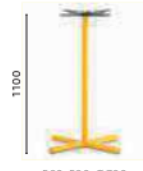

# Table

Tavolo

TABLE / TAVOLO

TABLE / TAVOLO

SIZES / DIMENSIONI

4750

Dining table base,  
cast-iron base

375x375 Ø 480  
COLUMN Ø 50  
TOP MAX 700x700; Ø 850

4753

Coffee table base,  
cast-iron base

375x375 Ø 480  
COLUMN Ø 50  
TOP MAX 700x700; Ø 700

4754

Poseur table base,  
cast-iron base

375x375 Ø 480  
COLUMN Ø 50  
TOP MAX 600x600; Ø 600

4752

Dining table base,  
cast-iron base

530x530; Ø 700  
COLUMN Ø 50  
TOP MAX 900x900; Ø 900

4752 H500

Coffee table base,  
cast-iron base

530x530; Ø 700  
COLUMN Ø 50  
TOP MAX 900x900; Ø 900

4756

Poseur table base,  
cast-iron base

530x530; Ø 700  
COLUMN Ø 50  
TOP MAX 700x700; Ø 700

4758

Dining table base,  
cast-iron base

980x530  
COLUMN 2x Ø 50  
TOP MAX 1600x900

4758 H500

Coffee table base,  
cast-iron base

980x530  
COLUMN 2x Ø 50  
TOP MAX 1600x900

SIZES / DIMENSIONI

4757