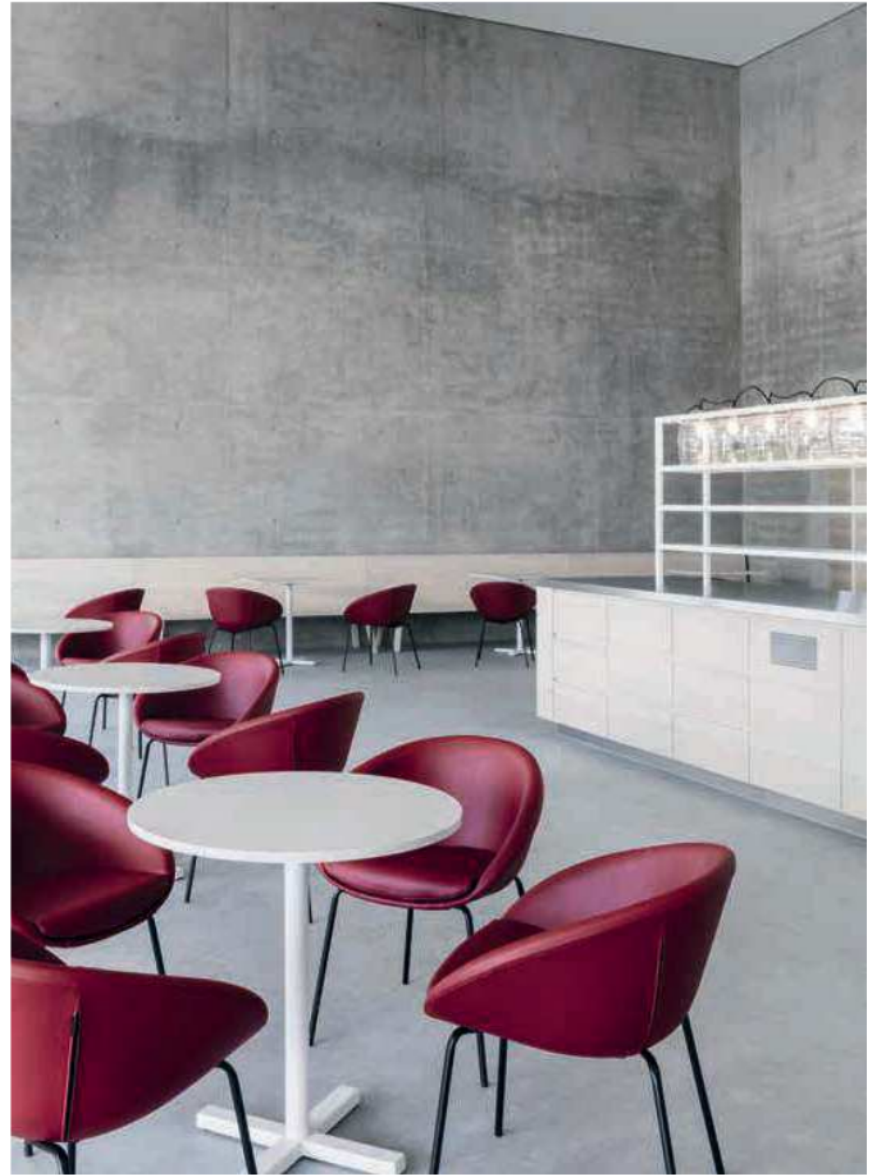

IT – Linearità e minimalismo, uniti ad un tratto grafico e immediato, sono gli elementi che meglio denotano Bold. Una collezione di tavoli realizzati con base in ghisa a forma di X abbinata a ripiani in diverse dimensioni e finiture.

# Table

Tavolo

TABLE / TAVOLO

TABLE / TAVOLO

SIZES / DIMENSIONI

4750

Dining table base,  
cast-iron base

375x375 Ø 480  
COLUMN Ø 50  
TOP MAX 700x700; Ø 850

4753

Coffee table base,  
cast-iron base

375x375 Ø 480  
COLUMN Ø 50  
TOP MAX 700x700; Ø 700

4754

Poseur table base,  
cast-iron base

375x375 Ø 480  
COLUMN Ø 50  
TOP MAX 600x600; Ø 600

4752

Dining table base,  
cast-iron base