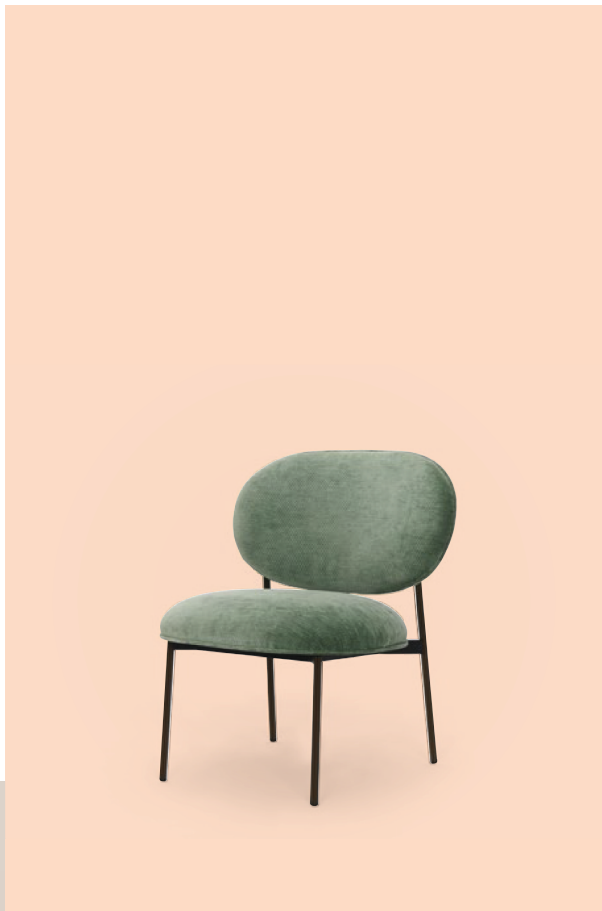

blume chair Art. 2950

blume lounge Art. 2951

The shapes of backrest and seat are defined by an elegant piping.
Le forme di schienale e seduta sono definite da una bordatura raffinata.