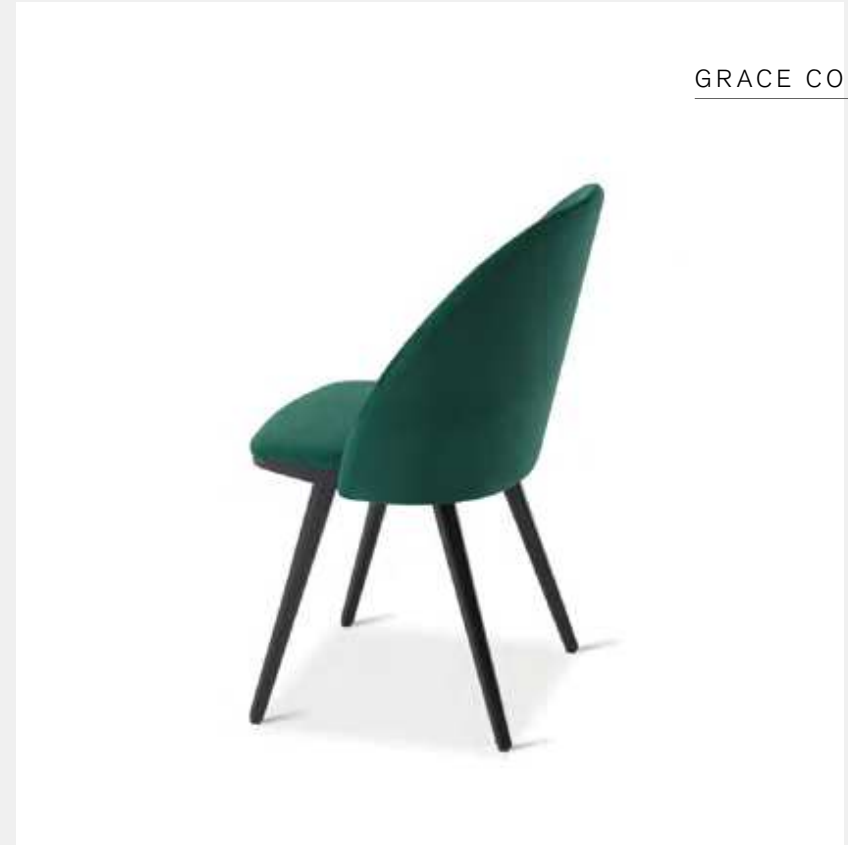

Beine aus Buchenholz, massiv
Rückenlehne aus gebogenem Schichtholz, mit Bezug
Sitzfläche aus Schichtholz, mit Bezug

GRACE COLLECTION

mod. 567

Holzarten: Buche (mod. 567), Esche (mod. 567-F), Eiche (mod. 567-R)
Stuhl, cm: Höhe 86, Breite 50.5, Tiefe 56.5
Sitz, cm: Höhe 46.5, Breite 46, Tiefe 42.5 | Gewicht Stuhl, kg: 7.7

Beine aus Buchenholz, massiv
Rückenlehne aus gebogenem Schichtholz, mit Bezug
Sitzfläche aus Schichtholz, mit Bezug, mit Gürteln

GRACE COLLECTION

mod. 568

Holzarten: Buche (mod. 568), Esche (mod. 568-F), Eiche (mod. 568-R)
Stuhl, cm: Höhe 86, Breite 50.5, Tiefe 55.5
Sitz, cm: Höhe 47.5, Breite 44, Tiefe 42.5 | Gewicht Stuhl, kg: 7.1

Beine aus Buchenholz, massiv
Rückenlehne aus gebogenem Schichtholz, mit Bezug
Sitzfläche aus Schichtholz, mit Bezug, mit Gürteln

GRACE COLLECTION

mod. 569

Holzarten: Buche (mod. 569), Esche (mod. 569-F), Eiche (mod. 569-R)
Stuhl, cm: Höhe 86, Breite 50.5, Tiefe 55.5
Sitz, cm: Höhe 47.5, Breite 42.5, Tiefe 42.5 | Gewicht Stuhl, kg: 7.3

Beine aus Buchenholz, massiv
Rückenlehne aus gebogenem Schichtholz, mit Bezug
Sitzfläche aus Schichtholz, mit Bezug, mit Gürteln

GRACE COLLECTION

mod. 570

Holzarten: Buche (mod. 570), Esche (mod. 570-F), Eiche (mod. 570-R)
Stuhl, cm: Höhe 86, Breite 50.5, Tiefe 56.5
Sitz, cm: Höhe 47.5, Breite 45.5, Tiefe 43.5 | Gewicht Stuhl, kg: 7.1