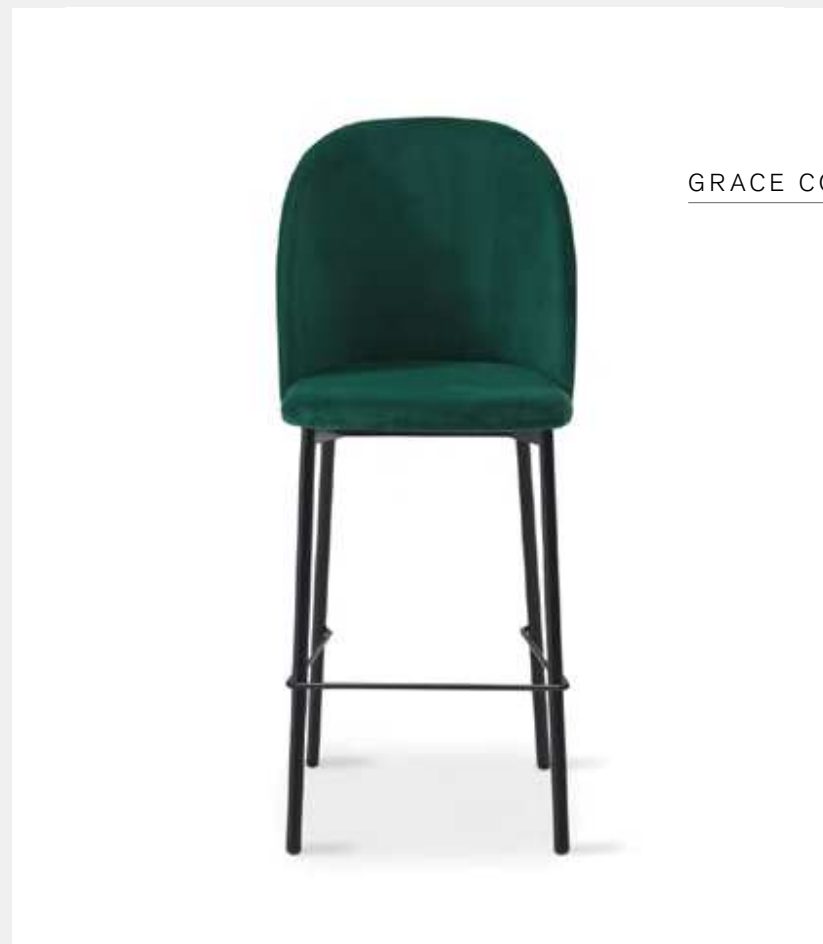

Beine aus Buchenholz, massiv
Rückenlehne aus gebogenem Schichtholz, mit Bezug
Sitzfläche aus Schichtholz, mit Bezug, mit Gürteln

GRACE COLLECTION

mod. 571

Holzarten: Buche (mod. 571), Esche (mod. 571-F), Eiche (mod. 571-R)
Hocker, cm: Höhe 113.5, Breite 50.5, Tiefe 56.5
Sitz, cm: Höhe 75, Breite 48, Tiefe 43.5 | Gewicht Hocker, kg: 9.1

Gestell aus Stahlrohr

Rückenlehne aus gebogenem Schichtholz, mit Bezug

Sitzfläche aus Schichtholz, mit Bezug, mit Gürteln

GRACE COLLECTION

mod. 572

Stuhl, cm: Höhe 86.5, Breite 50.5, Tiefe 56.5

Sitz, cm: Höhe 47, Breite 50.5, Tiefe 42 | Gewicht Stuhl, kg: 8.1

Gestell aus Stahlrohr
Rückenlehne aus gebogenem Schichtholz, mit Bezug
Sitzfläche aus Schichtholz, mit Bezug, mit Gürteln

GRACE COLLECTION

mod. 577

Hocker, cm: Höhe 114.5, Breite 50.5, Tiefe 56.5
Sitz, cm: Höhe 75, Breite 47, Tiefe 42 | Gewicht Hocker, kg: 9.6