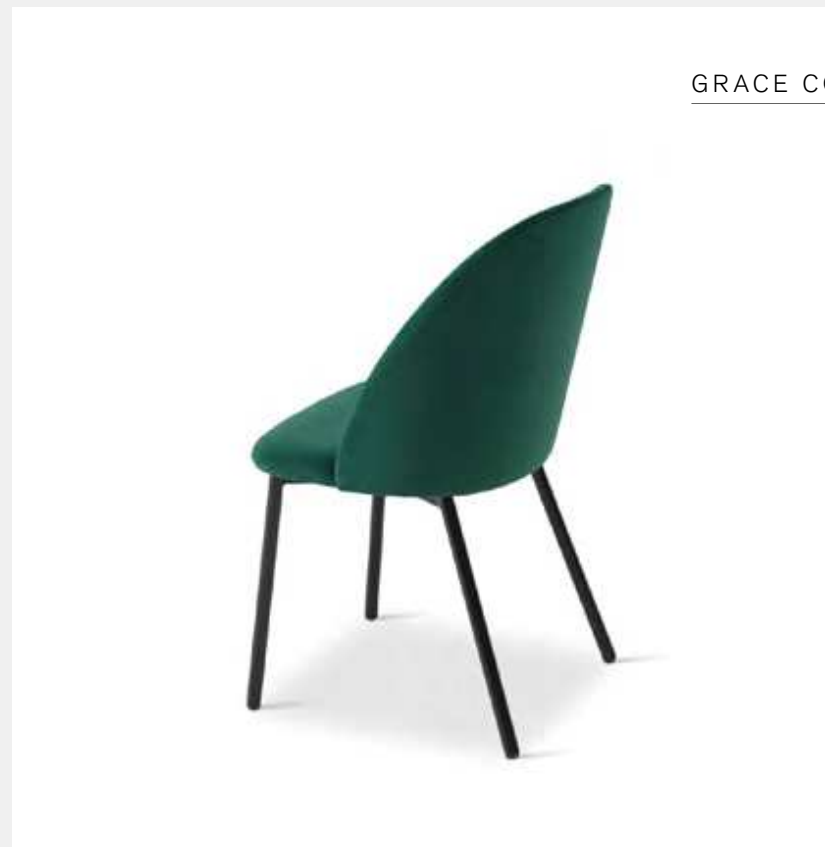

Beine aus Buchenholz, massiv
Rückenlehne aus gebogenem Schichtholz, mit Bezug
Sitzfläche aus Schichtholz, mit Bezug, mit Gürteln

GRACE COLLECTION

mod. 570

Holzarten: Buche (mod. 570), Esche (mod. 570-F), Eiche (mod. 570-R)
Stuhl, cm: Höhe 86, Breite 50.5, Tiefe 56.5
Sitz, cm: Höhe 47.5, Breite 45.5, Tiefe 43.5 | Gewicht Stuhl, kg: 7.1

Beine aus Buchenholz, massiv
Rückenlehne aus gebogenem Schichtholz, mit Bezug
Sitzfläche aus Schichtholz, mit Bezug, mit Gürteln

GRACE COLLECTION

mod. 571

Holzarten: Buche (mod. 571), Esche (mod. 571-F), Eiche (mod. 571-R)
Hocker, cm: Höhe 113.5, Breite 50.5, Tiefe 56.5
Sitz, cm: Höhe 75, Breite 48, Tiefe 43.5 | Gewicht Hocker, kg: 9.1

Gestell aus Stahlrohr

Rückenlehne aus gebogenem Schichtholz, mit Bezug

Sitzfläche aus Schichtholz, mit Bezug, mit Gürteln

GRACE COLLECTION

mod. 572

Stuhl, cm: Höhe 86.5, Breite 50.5, Tiefe 56.5

Sitz, cm: Höhe 47, Breite 50.5, Tiefe 42 | Gewicht Stuhl, kg: 8.1

Gestell aus Stahlrohr
Rückenlehne aus gebogenem Schichtholz, mit Bezug
Sitzfläche aus Schichtholz, mit Bezug, mit Gürteln

GRACE COLLECTION

mod. 577

Hocker, cm: Höhe 114.5, Breite 50.5, Tiefe 56.5
Sitz, cm: Höhe 75, Breite 47, Tiefe 42 | Gewicht Hocker, kg: 9.6