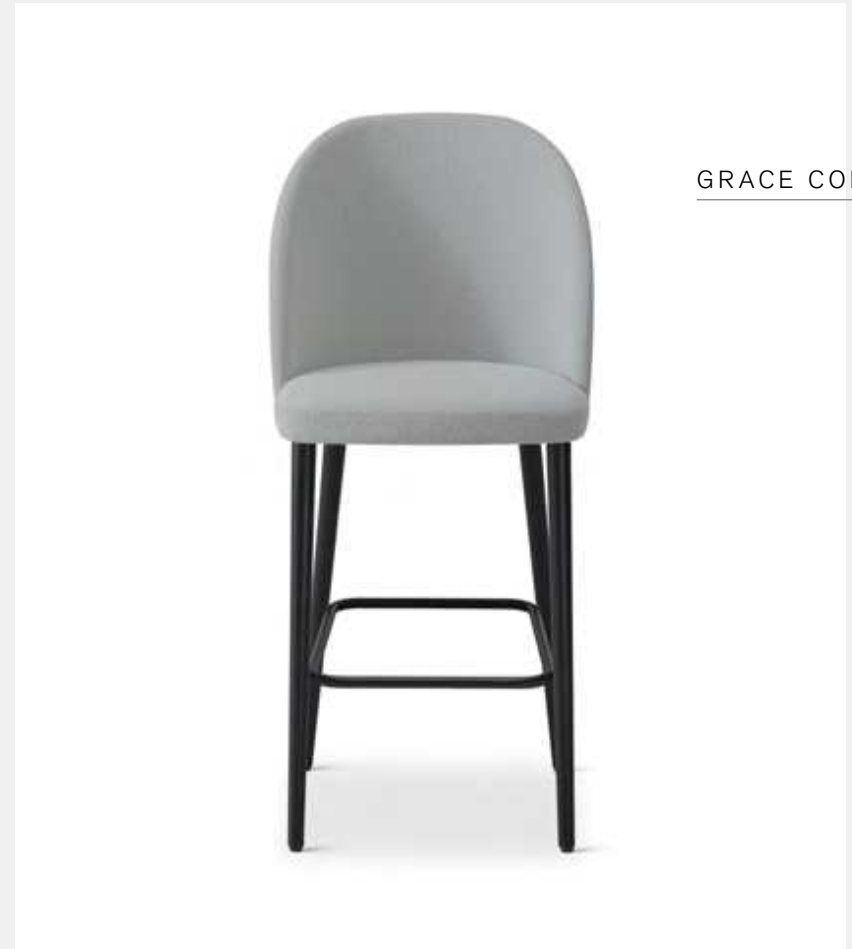

Beine aus Buchenholz, massiv
Rückenlehne aus gebogenem Schichtholz, mit Bezug
Sitzfläche aus Schichtholz, mit Bezug, mit Gürteln

GRACE COLLECTION

mod. 569

Holzarten: Buche (mod. 569), Esche (mod. 569-F), Eiche (mod. 569-R)
Stuhl, cm: Höhe 86, Breite 50.5, Tiefe 55.5
Sitz, cm: Höhe 47.5, Breite 42.5, Tiefe 42.5 | Gewicht Stuhl, kg: 7.3

Beine aus Buchenholz, massiv
Rückenlehne aus gebogenem Schichtholz, mit Bezug
Sitzfläche aus Schichtholz, mit Bezug, mit Gürteln

GRACE COLLECTION

mod. 570

Holzarten: Buche (mod. 570), Esche (mod. 570-F), Eiche (mod. 570-R)
Stuhl, cm: Höhe 86, Breite 50.5, Tiefe 56.5
Sitz, cm: Höhe 47.5, Breite 45.5, Tiefe 43.5 | Gewicht Stuhl, kg: 7.1

Beine aus Buchenholz, massiv
Rückenlehne aus gebogenem Schichtholz, mit Bezug
Sitzfläche aus Schichtholz, mit Bezug, mit Gürteln

GRACE COLLECTION

mod. 571

Holzarten: Buche (mod. 571), Esche (mod. 571-F), Eiche (mod. 571-R)
Hocker, cm: Höhe 113.5, Breite 50.5, Tiefe 56.5
Sitz, cm: Höhe 75, Breite 48, Tiefe 43.5 | Gewicht Hocker, kg: 9.1

Gestell aus Stahlrohr

Rückenlehne aus gebogenem Schichtholz, mit Bezug

Sitzfläche aus Schichtholz, mit Bezug, mit Gürteln

GRACE COLLECTION

mod. 572

Stuhl, cm: Höhe 86.5, Breite 50.5, Tiefe 56.5

Sitz, cm: Höhe 47, Breite 50.5, Tiefe 42 | Gewicht Stuhl, kg: 8.1