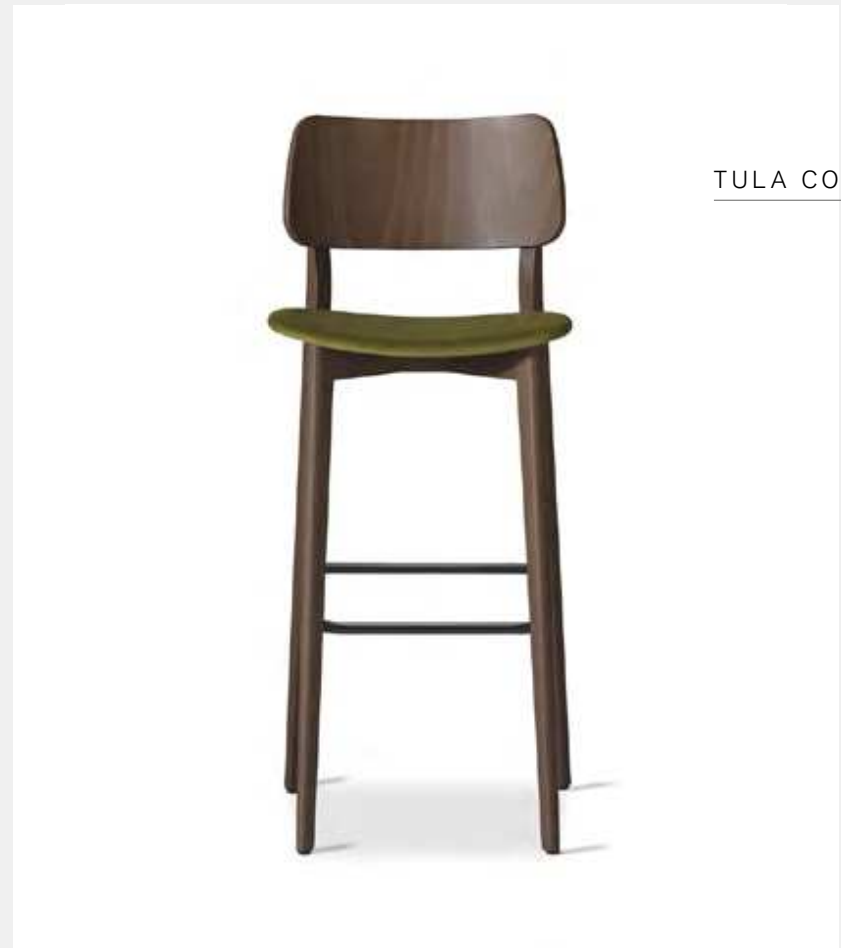

Gestell aus Buchenholz, massiv
Rückenlehne aus gebogenem Buchenschichtholz
Sitzfläche aus gebogenem Buchenschichtholz, mit Bezug

TULA COLLECTION

mod. 320

Holzarten: Buche (mod. 320) und Eiche (mod. 320-R)
Stapelbarer Stuhl, Stapelbarkeit: 2 | Stuhl, cm: Höhe 78, Breite 46, Tiefe 50
Sitz, cm: Höhe 46/49, Breite 46, Tiefe 41.5 | Gewicht Stuhl, kg: 3.9

Gestell aus Buchenholz, massiv
Rückenlehne aus gebogenem Buchenschichtholz
Sitzfläche aus gebogenem Schichtholz

TULA COLLECTION

mod. 324

Holzarten: Buche (mod. 324) und Eiche (mod. 324-R)
Hocker, cm: Höhe 109, Breite 46, Tiefe 50
Sitz, cm: Höhe 77, Breite 39, Tiefe 43 | Gewicht Hocker, kg: 5.9

Gestell aus Buchenholz, massiv
Rückenlehne aus gebogenem Buchenschichtholz
Sitzfläche aus gebogenem Buchenschichtholz, mit Bezug

TULA COLLECTION

mod. 325

Holzarten: Buche (mod. 325) und Eiche (mod. 325-R)
Hocker, cm: Höhe 109, Breite 46, Tiefe 50
Sitz, cm: Höhe 78.5, Breite 40, Tiefe 44 | Gewicht Hocker, kg: 5.9

Gestell aus Buchenholz, massiv
Rückenlehne aus gebogenem Buchenschichtholz
Sitzfläche aus gebogenem Buchenschichtholz, mit Bezug

TULA COLLECTION

mod. 326

Holzarten: Buche (mod. 326) und Eiche (mod. 326-R)
Hocker, cm: Höhe 109, Breite 46, Tiefe 50
Sitz, cm: Höhe 77/80, Breite 46, Tiefe 41.5 | Gewicht Hocker, kg: 5.9