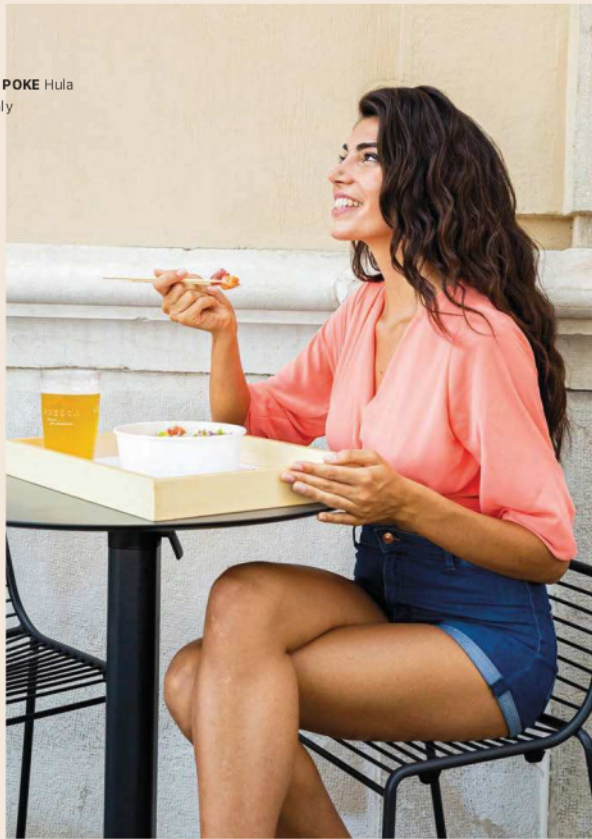

Summer

Armchair Summer — 2520 VV
poltrona

With minimalist lines and a summer flavour, the Summer collection in zinc and coated steel rod includes stackable and multi-coloured seats and stools. The precious version in satin brass finish is ideal for indoor use.

Dalle linee essenziali e dal sapore estivo, la collezione Summer in tondino d'acciaio zincato e verniciato comprende sedute e sgabelli impilabili e multicolori. Preziosa la versione in finitura ottone satinato ideale per uso interno.

Table Leo Ø60 h.73 — 2719 VZ
tavolino

Chair Summer — 2522 VZ
sedia

Armchair Summer — 2520 VZ
poltrona

HAWAIIAN POKE Hula
— Bari, Italy

Chair Summer — 2522 OS
sedia

Base Tiffany — 5182 OS
basamento