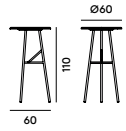

60 60 74

2 Box × 1 pcs: 0.40 m³
Peso/Weight: 9.3 kg

60 60 110

2 Box × 1 pcs: 0.60 m³
Peso/Weight: 17.5 kg