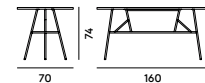

70 74 160

2 Box × 1 pcs: 0.76 m³
Peso/Weight: 27.7 kg