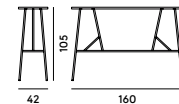

710 Sgabello in frassino
/Stool in ashwood

Box × 1 pcs: 0.10 m³
Peso/Weight: 3.6 kg

32/42 42/46.5

711 Sgabello in frassino
/Stool in ashwood

Box × 1 pcs: 0.13 m³
Peso/Weight: 4.7 kg

32/39 42/44.5

712 Sgabello in frassino
/Barstool in ashwood

Box × 1 pcs: 0.16 m³
Peso/Weight: 4.8 kg

32/42 42/46.5

Box × 1 pcs: 0.10 m³
Peso/Weight: 4.4 kg

32/41 42/45

Box × 1 pcs: 0.12 m³
Peso/Weight: 5.5 kg

32/38 42/43

Box × 1 pcs: 0.16 m³
Peso/Weight: 5.7 kg

32/41 42/45

Box × 1 pcs: 0.35 m³
Peso/Weight: 11.6 kg

32/42.5 42/160

717 Tavolo in frassino
/Table in ashwood

2 Box × 1 pcs: 0.17 m³
Peso/Weight: 7.7 kg

60 60 74

718 Tavolo in frassino
/Table in ashwood

2 Box × 1 pcs: 0.22 m³
Peso/Weight: 8.2 kg

60 60 74

2 Box × 1 pcs: 0.17 m³
Peso/Weight: 7.4 kg

60 60 74

720 Tavolo con struttura in
acciaio e piano in frassino
/Table with steel frame
and top in ashwood

2 Box × 1 pcs: 0.22 m³
Peso/Weight: 7.8 kg

60 60 74

2 Box × 1 pcs: 0.40 m³
Peso/Weight: 9.3 kg

60 60 110

2 Box × 1 pcs: 0.60 m³
Peso/Weight: 17.5 kg

70 74 160

2 Box × 1 pcs: 0.76 m³
Peso/Weight: 27.7 kg

42 105 160