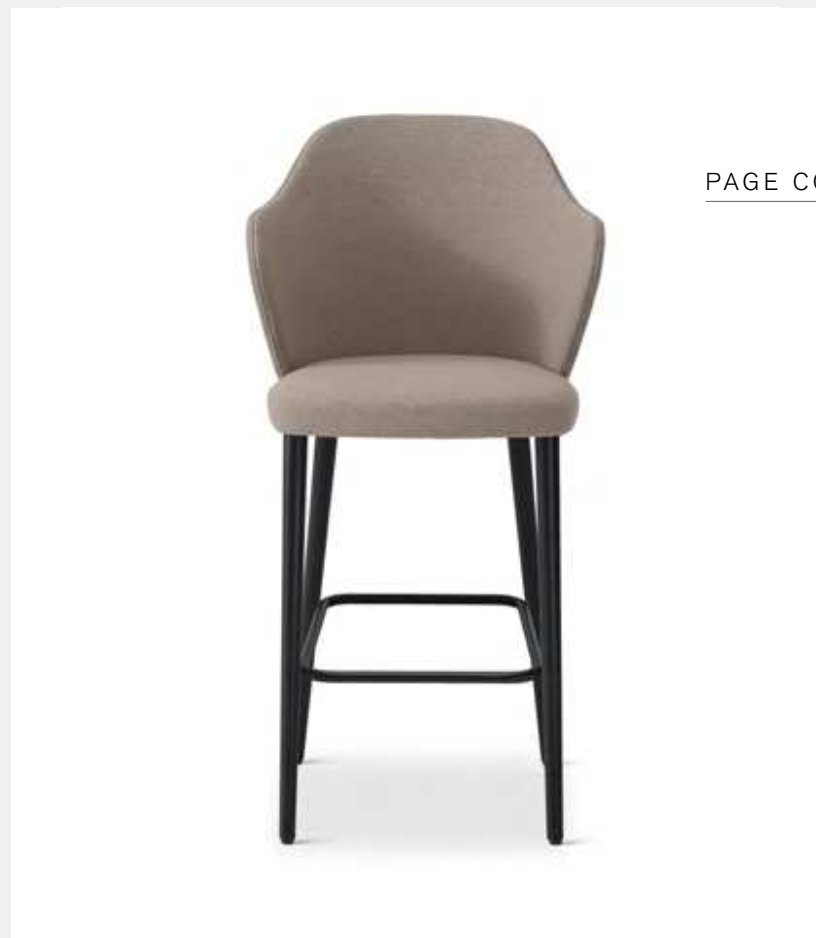

Beine aus Buchenholz, massiv
Rückenlehne aus gebogenem Schichtholz, mit Bezug
Sitzfläche aus Schichtholz, mit Bezug, mit Gürteln

PAGE COLLECTION

mod. 673

Holzarten: Buche (mod. 673), Esche (mod. 673-F), Eiche (mod. 673-R)
Lehnstuhl, cm: Höhe 84, Breite 56, Tiefe 54.5
Sitz, cm: Höhe 47.5, Breite 42.5, Tiefe 42.5 | Gewicht Lehnstuhl, kg: 7.5

Beine aus Buchenholz, massiv
Rückenlehne aus gebogenem Schichtholz, mit Bezug
Sitzfläche aus Schichtholz, mit Bezug, mit Gürteln

PAGE COLLECTION

mod. 674

Holzarten: Buche (mod. 674), Esche (mod. 674-F), Eiche (mod. 674-R)
Lehnstuhl, cm: Höhe 84, Breite 56, Tiefe 55.5
Sitz, cm: Höhe 47.5, Breite 45.5, Tiefe 43.5 | Gewicht Lehnstuhl, kg: 7.3

Beine aus Buchenholz, massiv
Rückenlehne aus gebogenem Schichtholz, mit Bezug
Sitzfläche aus Schichtholz, mit Bezug, mit Gürteln

PAGE COLLECTION

mod. 675

Holzarten: Buche (mod. 675), Esche (mod. 675-F), Eiche (mod. 675-R)
Hocker, cm: Höhe 111.5, Breite 56, Tiefe 55.5
Sitz, cm: Höhe 75, Breite 48, Tiefe 43.5 | Gewicht Hocker, kg: 9.3

Gestell aus Stahlrohr
Rückenlehne aus gebogenem Schichtholz, mit Bezug
Sitzfläche aus Schichtholz, mit Bezug, mit Gürteln

PAGE COLLECTION

mod. 676

Lehnstuhl, cm: Höhe 84.5, Breite 56, Tiefe 55.5
Sitz, cm: Höhe 47, Breite 47, Tiefe 42 | Gewicht Lehnstuhl, kg: 8.3