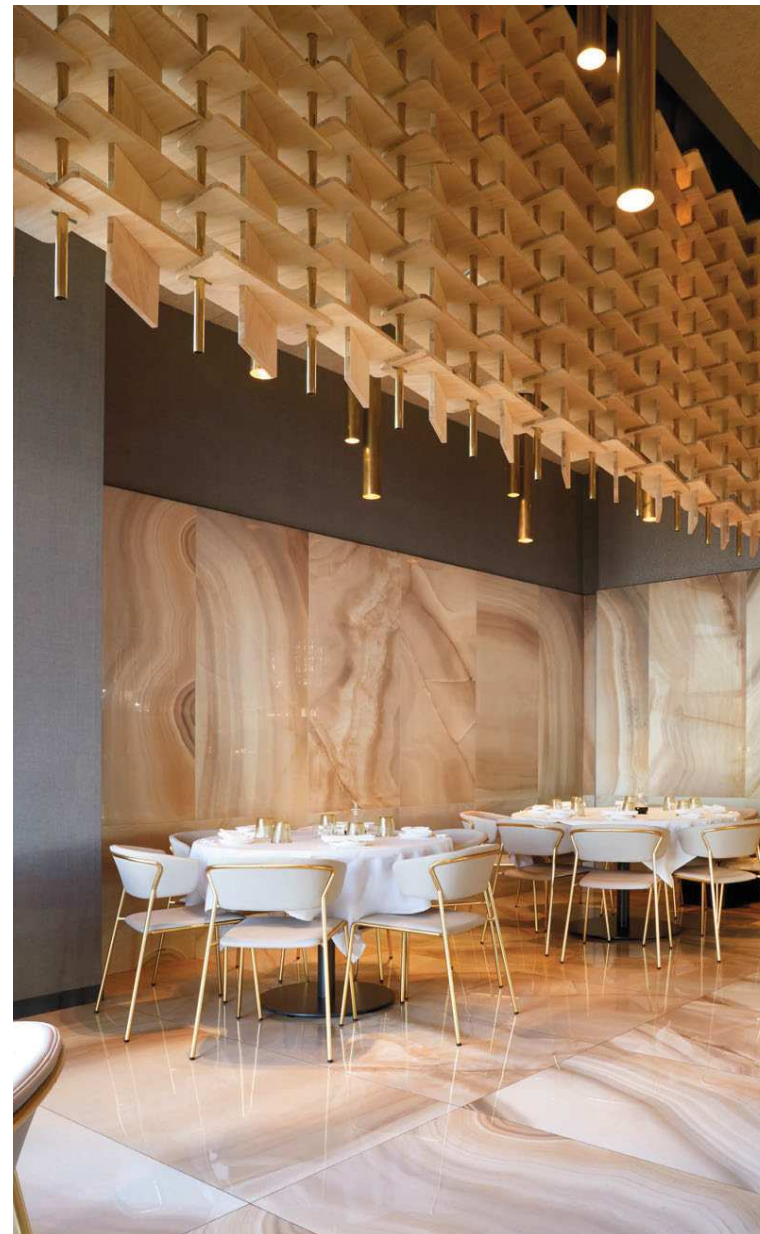

KAORI SGSM Studio
— Arch. Sabrina Gallini,
Arch. Simone Marchiorato
Varedo, Italy

Armchair Lisa — 2851 OS
poltrona