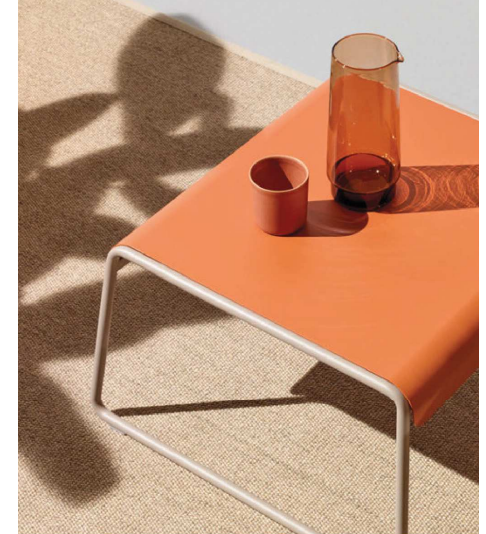

go
green

Option / opzione

Base Tiffany — 5182 KE
basamento

Chair Lisa Tecnopolimero — 2865 VY 22
sedia

Barstool Lisa Tecnopolimero h.75 — 2867 VY 22
sgabello

Lisa Lounge Filò

design **Marcello Ziliani**

Armchair Lisa Lounge Filò — 2878 ZT N15
poltrona

Side Table Lisa Lounge — 2879 ZT ZT
table

Expertly woven in nautical rope, it was created to complete the Lisa Filò collection. To create a cosy atmosphere, you can combine it with the Side Table: practical and elegant, the top of the table turns into a tray.

Sapientemente intrecciata a mano in corda nautica italiana, nasce come completamento della collezione Lisa Filò. Per creare un'atmosfera raccolta, è possibile abbinarla con Side Table: pratico ed elegante, il top del tavolino si trasforma in un vassoio.