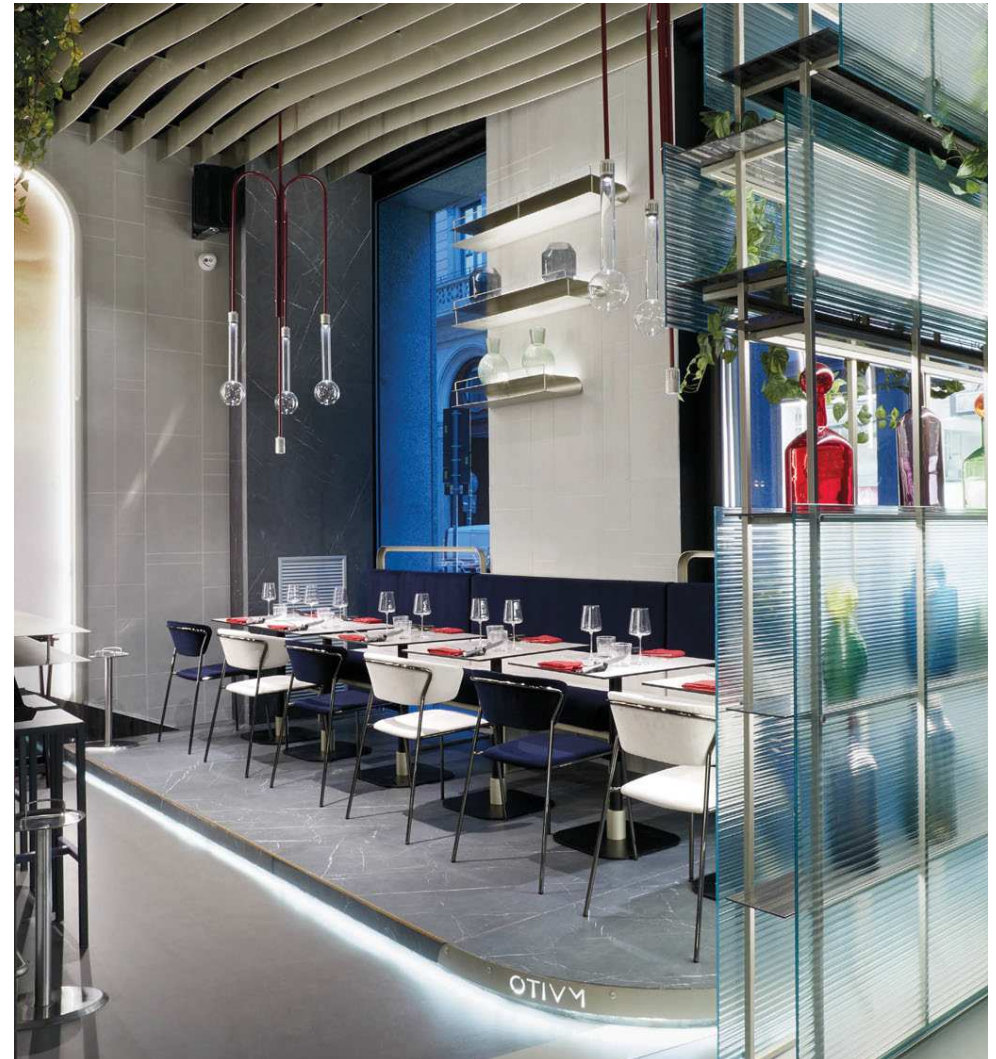

Omaggio alle raffinate atmosfere degli interni anni '50 e '60, Lisa è elegante in tutte le versioni applicate al mondo contract e domestico. Sedia, poltroncina e sgabelli si caratterizzano per un sottile telaio tubolare che contorna e sostiene seduta e schienali imbottiti.