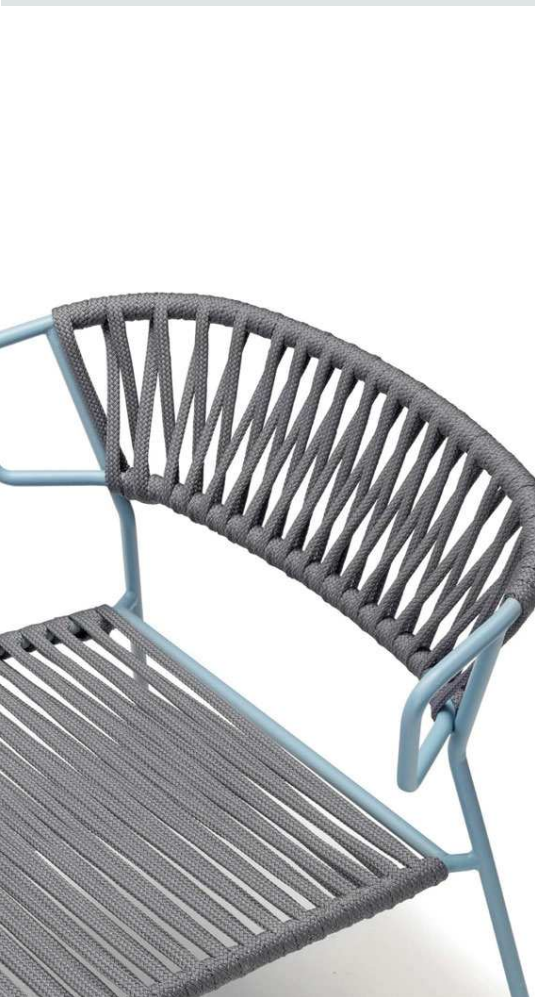

The collection
— **Lisa Lounge Filò**

Detail Lisa Lounge Filò — 2878 ZO N81
dettaglio

Armchair Lisa Filò — 2869 ZO N81
poltrona

Chair Lisa Filò — 2870 ZO N81
sedia

Lisa Lounge Filò — 2878 ZO N81
poltrona