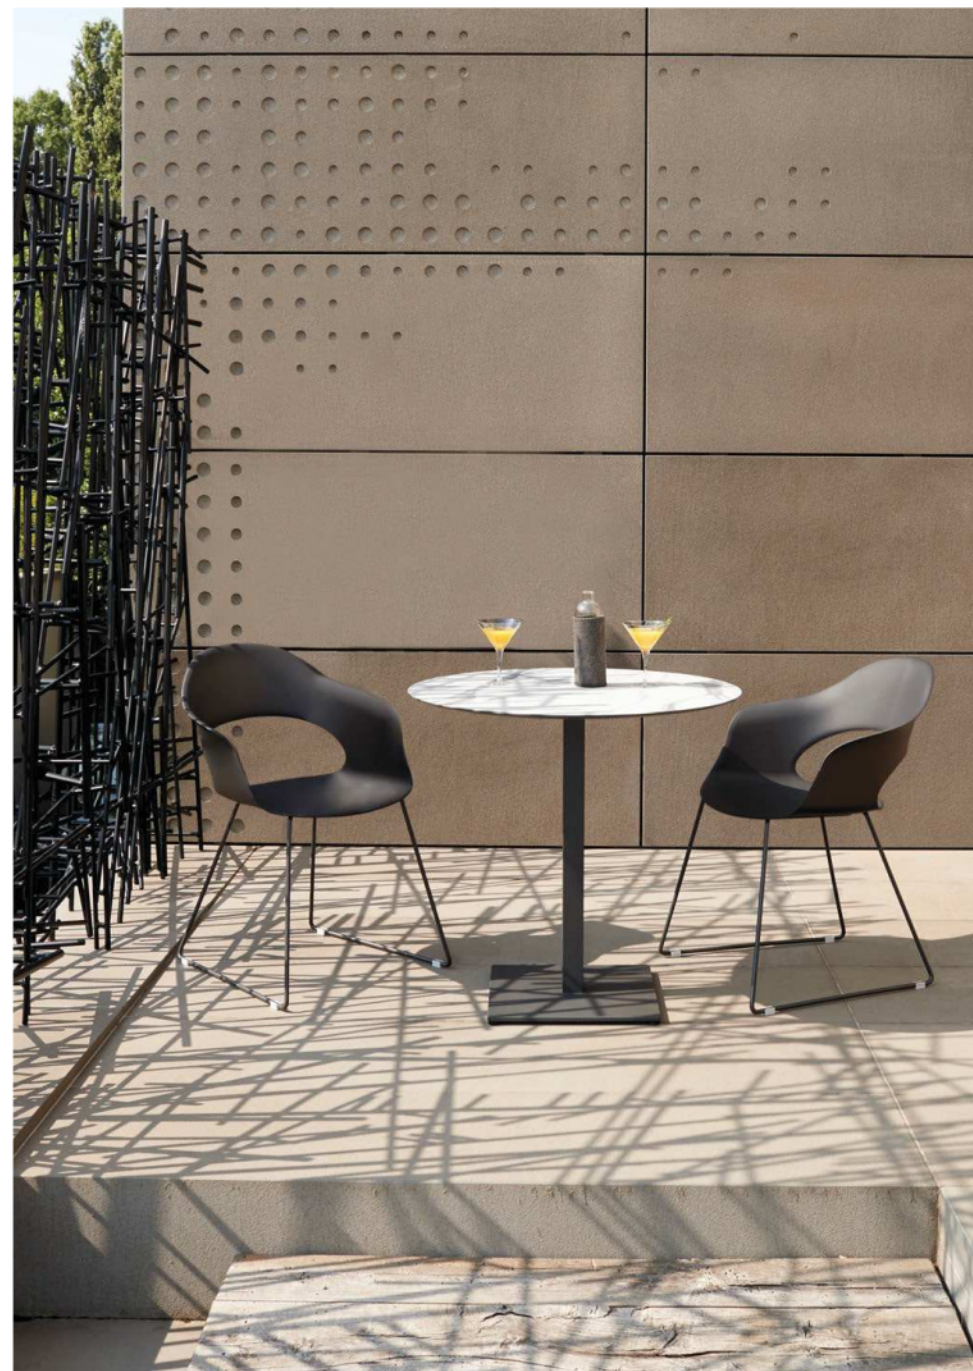

Avvolgente, sinuosa e con un look in grado di unire comfort e grinta, Lady B abita con stile il mondo contract. In tecnopolimero con scocca nuda o imbottita, ha telaio in faggio o in acciaio in sette finiture tra cui il prezioso nichel nero e l'ottone satinato.

Particolarmente adatta alle soluzioni home office, è la versione imbottita con telaio a quattro razze con o senza ruote, che avvolge nell'eleganza e nel comfort chi è di passaggio per una riunione e chi vi rimane seduto per tutto il giorno. L'ampia gamma di colori permette di personalizzare l'ambiente secondo il proprio stile.

Armchair Lady B Pop with wheels — 2598 VN K1 99
poltrona con ruote

Lady B

Armchair Lady B — 2696 VY 22
poltrona

A multi-coloured palette makes Lady B, with a technopolymer body, a perfect seat for the most versatile applications indoor or outdoor.

Una palette cromatica multicolore rende Lady B, con scocca in tecnopolimero, una seduta perfetta per le più poliedriche applicazioni indoor e outdoor.

go green
Option / opzione

Armchair Lady B, sledge frame — 2697 VA 81
poltrona a slitta