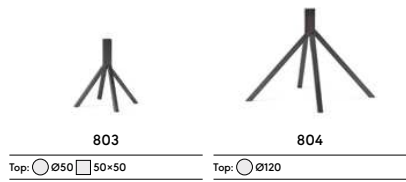

766 Base tavolo in noce o faggio /Table frame in walnut or beechwood	775 Base tavolo in noce o faggio /Table frame in walnut or beechwood	770 Base tavolo in noce o faggio /Table frame in walnut or beechwood
Box x 1 pcs: 0.09 m³ Peso/Weight: 4.4 kg	Box x 1 pcs: 0.42 m³ Peso/Weight: 17.6 kg	Box x 1 pcs: 0.21 m³ Peso/Weight: 13 kg

764 Base tavolo in noce o faggio /Table frame in walnut or beechwood	761 Base tavolo in noce o faggio /Table frame in walnut or beechwood	760 Base tavolo in noce o faggio /Table frame in walnut or beechwood	777 Base tavolo in noce o faggio /Table frame in walnut or beechwood	791 Base tavolo in noce o faggio /Table frame in walnut or beechwood
Box x 1 pcs: 0.11 m³ Peso/Weight: 6.8 kg	Box x 1 pcs: 0.16 m³ Peso/Weight: 7.7 kg	Box x 1 pcs: 0.21 m³ Peso/Weight: 8.2 kg	Box x 1 pcs: 0.32 m³ Peso/Weight: 8.4 kg	Box x 1 pcs: 0.5 m³ Peso/Weight: 8.8 kg

803 Base tavolo in acciaio /Table frame in steel	804 Base tavolo in acciaio /Table frame in steel
Box x 1 pcs: 0.09 m³ Peso/Weight: 4.8 kg	Box x 1 pcs: 0.42 m³ Peso/Weight: 11.7 kg

802 Base tavolo in acciaio /Table frame in steel	801 Base tavolo in acciaio /Table frame in steel	800 Base tavolo in acciaio /Table frame in steel	805 Base tavolo in acciaio /Table frame in steel	812 Base tavolo in acciaio /Table frame in steel
Box x 1 pcs: 0.11 m³ Peso/Weight: 6.5 kg	Box x 1 pcs: 0.16 m³ Peso/Weight: 7.5 kg	Box x 1 pcs: 0.21 m³ Peso/Weight: 8.6 kg	Box x 1 pcs: 0.32 m³ Peso/Weight: 11.5 kg	Box x 1 pcs: 0.5 m³ Peso/Weight: 12 kg