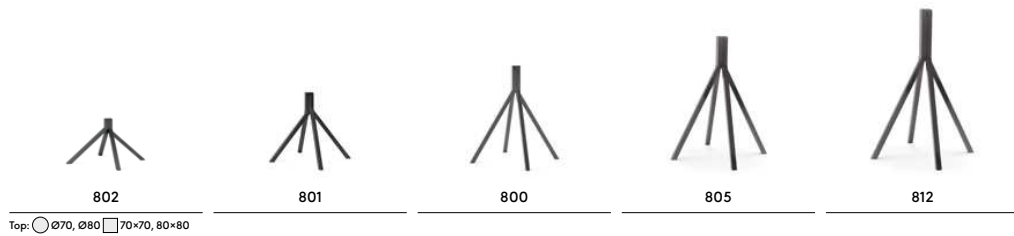

803 Top: $\bigcirc$ $\varnothing 50$ $\square$ 50x50
804 Top: $\bigcirc$ $\varnothing 120$

802 Top: $\bigcirc$ $\varnothing 70, \varnothing 80$ $\square$ 70x70, 80x80

766 Base tavolo in noce o faggio /Table frame in walnut or beechwood	775 Base tavolo in noce o faggio /Table frame in walnut or beechwood	770 Base tavolo in noce o faggio /Table frame in walnut or beechwood
Box x 1 pcs: 0.09 m³ Peso/Weight: 4.4 kg	Box x 1 pcs: 0.42 m³ Peso/Weight: 17.6 kg	Box x 1 pcs: 0.21 m³ Peso/Weight: 13 kg

764 Base tavolo in noce o faggio /Table frame in walnut or beechwood	761 Base tavolo in noce o faggio /Table frame in walnut or beechwood	760 Base tavolo in noce o faggio /Table frame in walnut or beechwood	777 Base tavolo in noce o faggio /Table frame in walnut or beechwood	791 Base tavolo in noce o faggio /Table frame in walnut or beechwood
Box x 1 pcs: 0.11 m³ Peso/Weight: 6.8 kg	Box x 1 pcs: 0.16 m³ Peso/Weight: 7.7 kg	Box x 1 pcs: 0.21 m³ Peso/Weight: 8.2 kg	Box x 1 pcs: 0.32 m³ Peso/Weight: 8.4 kg	Box x 1 pcs: 0.5 m³ Peso/Weight: 8.8 kg