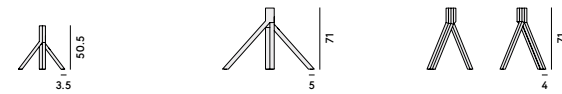

764 Base tavolo in noce o faggio /Table frame in walnut or beechwood	761 Base tavolo in noce o faggio /Table frame in walnut or beechwood	760 Base tavolo in noce o faggio /Table frame in walnut or beechwood	777 Base tavolo in noce o faggio /Table frame in walnut or beechwood	791 Base tavolo in noce o faggio /Table frame in walnut or beechwood
Box x 1 pcs: 0.11 m³ Peso/Weight: 6.8 kg	Box x 1 pcs: 0.16 m³ Peso/Weight: 7.7 kg	Box x 1 pcs: 0.21 m³ Peso/Weight: 8.2 kg	Box x 1 pcs: 0.32 m³ Peso/Weight: 8.4 kg	Box x 1 pcs: 0.5 m³ Peso/Weight: 8.8 kg