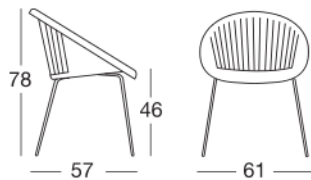

11
lino
linen

15
tortora
dove grey

81
antracite
*anthracite
grey*

Per la poltrona Giulia è disponibile
il cuscino d'appoggio Art. 1506.
*For Giulia armchair is available the
stuffed loose cushion Art. 1506.*

Art. 2684

Imballo <i>Packing</i>	4 pezzi <i>4 pieces</i>
Peso unitario <i>Unit weight</i>	Kg 3,900
Misure imballo <i>Packing sizes</i>	63x63x60 cm