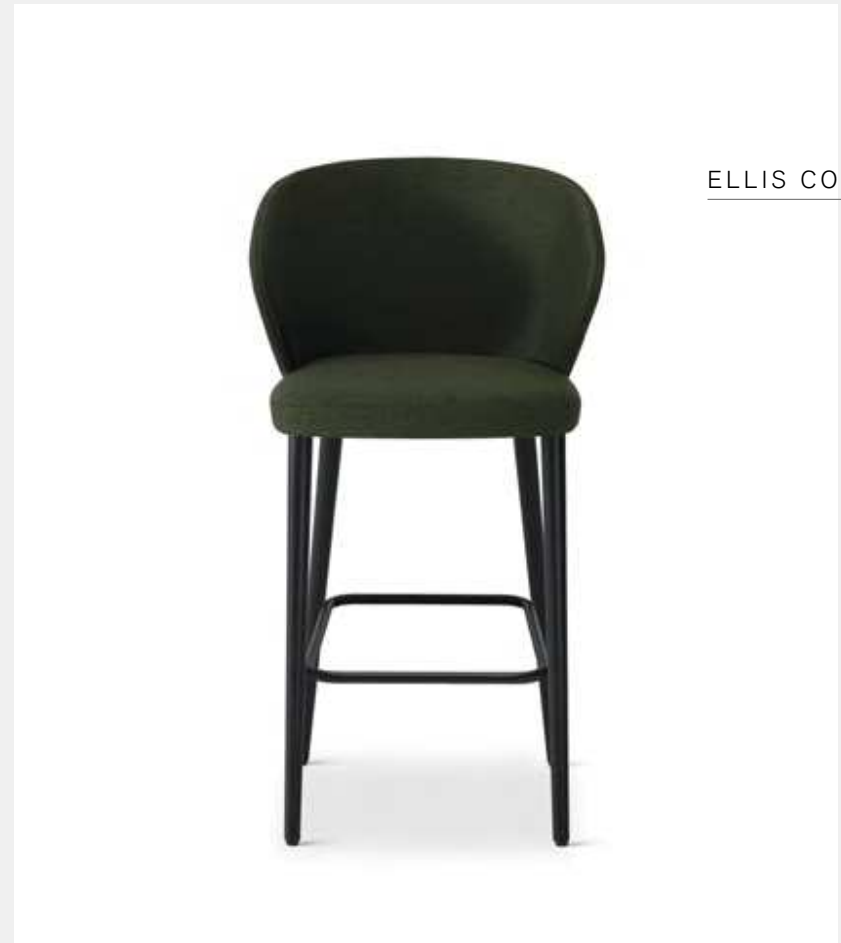

Beine aus Buchenholz, massiv
Rückenlehne aus gebogenem Schichtholz, mit Bezug
Sitzfläche aus Schichtholz, mit Bezug, mit Gürteln

ELLIS COLLECTION

mod. 647

Holzarten: Buche (mod. 647), Esche (mod. 647-F), Eiche (mod. 647-R)
Lehnstuhl, cm: Höhe 78, Breite 54.5, Tiefe 53.5
Sitz, cm: Höhe 47.5, Breite 42.5, Tiefe 42.5 | Gewicht Lehnstuhl, kg: 7.5

Beine aus Buchenholz, massiv
Rückenlehne aus gebogenem Schichtholz, mit Bezug
Sitzfläche aus Schichtholz, mit Bezug, mit Gürteln

ELLIS COLLECTION

mod. 648

Holzarten: Buche (mod. 648), Esche (mod. 648-F), Eiche (mod. 648-R)
Lehnstuhl, cm: Höhe 78, Breite 54.5, Tiefe 54.5
Sitz, cm: Höhe 47.5, Breite 45.5, Tiefe 43.5 | Gewicht Lehnstuhl, kg: 7.3

Beine aus Buchenholz, massiv
Rückenlehne aus gebogenem Schichtholz, mit Bezug
Sitzfläche aus Schichtholz, mit Bezug, mit Gürteln

ELLIS COLLECTION

mod. 649

Holzarten: Buche (mod. 649), Esche (mod. 649-F), Eiche (mod. 649-R)
Hocker, cm: Höhe 105.5, Breite 54.5, Tiefe 54.5
Sitz, cm: Höhe 75, Breite 48, Tiefe 43.5 | Gewicht Hocker, kg: 9.3

Gestell aus Stahlrohr
Rückenlehne aus gebogenem Schichtholz, mit Bezug
Sitzfläche aus Schichtholz, mit Bezug, mit Gürteln

ELLIS COLLECTION

mod. 650

Lehnstuhl, cm: Höhe 78.5, Breite 54.5, Tiefe 54.5
Sitz, cm: Höhe 47.5, Breite 47, Tiefe 42 | Gewicht Lehnstuhl, kg: 8.3