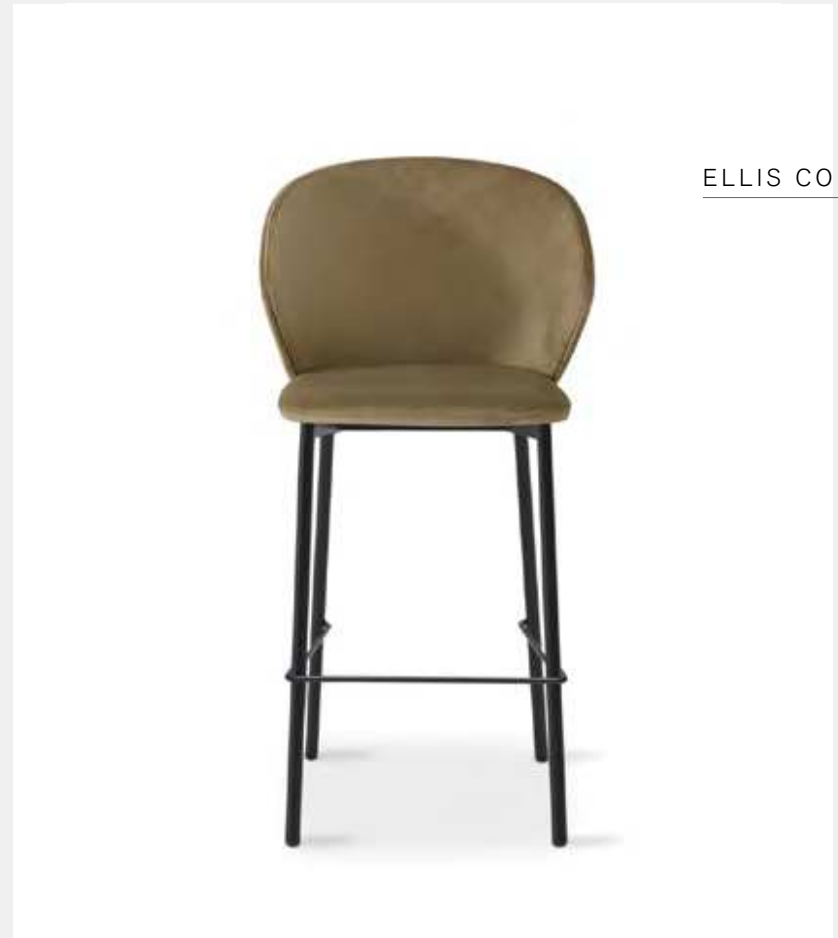

Gestell aus Stahlrohr
Rückenlehne aus gebogenem Schichtholz, mit Bezug
Sitzfläche aus Schichtholz, mit Bezug, mit Gürteln

ELLIS COLLECTION

mod. 650

Lehnstuhl, cm: Höhe 78.5, Breite 54.5, Tiefe 54.5
Sitz, cm: Höhe 47.5, Breite 47, Tiefe 42 | Gewicht Lehnstuhl, kg: 8.3

Gestell aus Stahlrohr
Rückenlehne aus gebogenem Schichtholz, mit Bezug
Sitzfläche aus Schichtholz, mit Bezug, mit Gürteln

ELLIS COLLECTION

mod. 655

Hocker, cm: Höhe 106, Breite 54.5, Tiefe 54.5
Sitz, cm: Höhe 75, Breite 47, Tiefe 42 | Gewicht Hocker, kg: 9.8