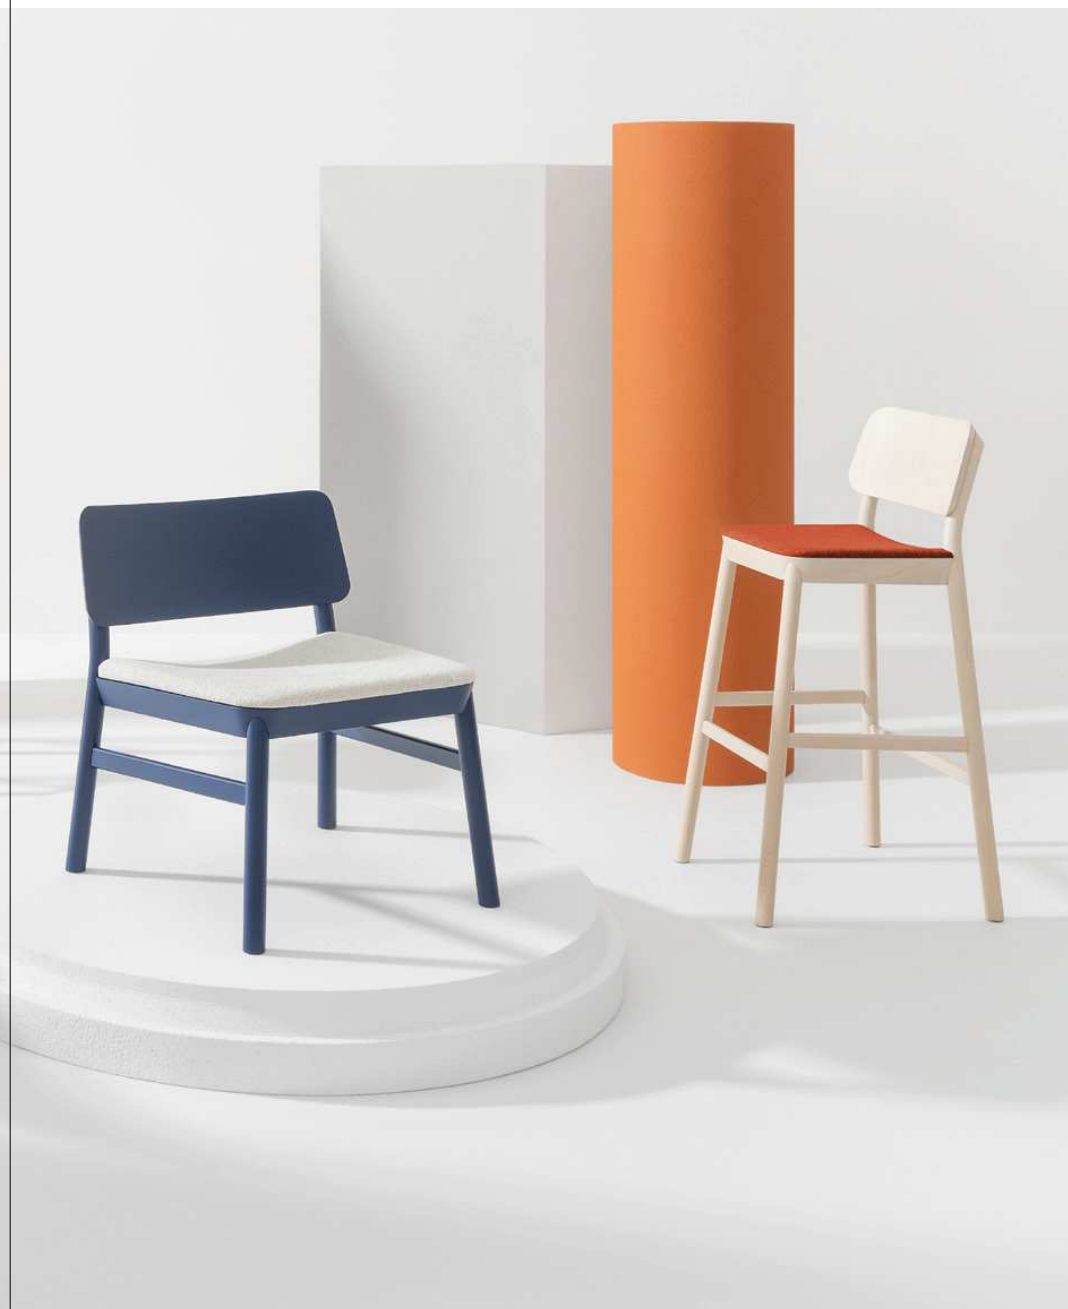

Drum 070 Sedia in faggio tinto noce, Drum 075 Sgabello in faggio laccato RAL 7044 e Boemian 2403