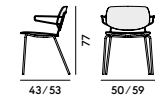

557 Sgabello in faggio / Barstool in beechwood

Box × 2 pcs:	0.38 m³
Peso / Weight:	6.5 kg