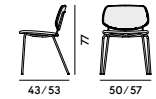

Box × 2 pcs:	0.38 m³
Peso / Weight:	6.2 kg