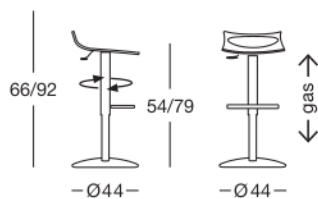

DIAVOLETTO

Sgabello girevole regolabile in altezza con pistone a gas. Base e colonna in acciaio cromato. Sedile in tecnopolimero riciclabile. Per uso interno.

Revolving stool with adjustable height with gas piston. Base and column in chrome-plated steel. Seat in recyclable technopolymer. For indoor use.

COLORI E CODICI ARTICOLO COLOURS AND PRODUCT REFERENCES

2220
lino
linen

2224
antracite
*anthracite
grey*

Imballo <i>Packing</i>	1 pezzo <i>1 piece</i>
Peso unitario <i>Unit weight</i>	Kg 8,700
Misure imballo <i>Packing sizes</i>	45x45x71 cm