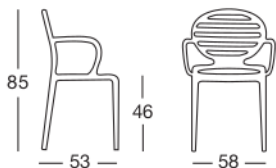

COLORI COLOURS

11
lino
linen

30
arancio
orange

81
antracite
anthracite grey

I colori scuri evidenziano, rispetto agli altri colori, ombreggiature intrinseche del materiale che sono da ritenersi nella norma.

On dark colours, shadows and other minor faults are more evident than on lighter colours and are therefore standard.

Art. 2280

Imballo: 4 pezzi
Packing: 4 pieces

Peso unitario Kg 3,700
Unit weight