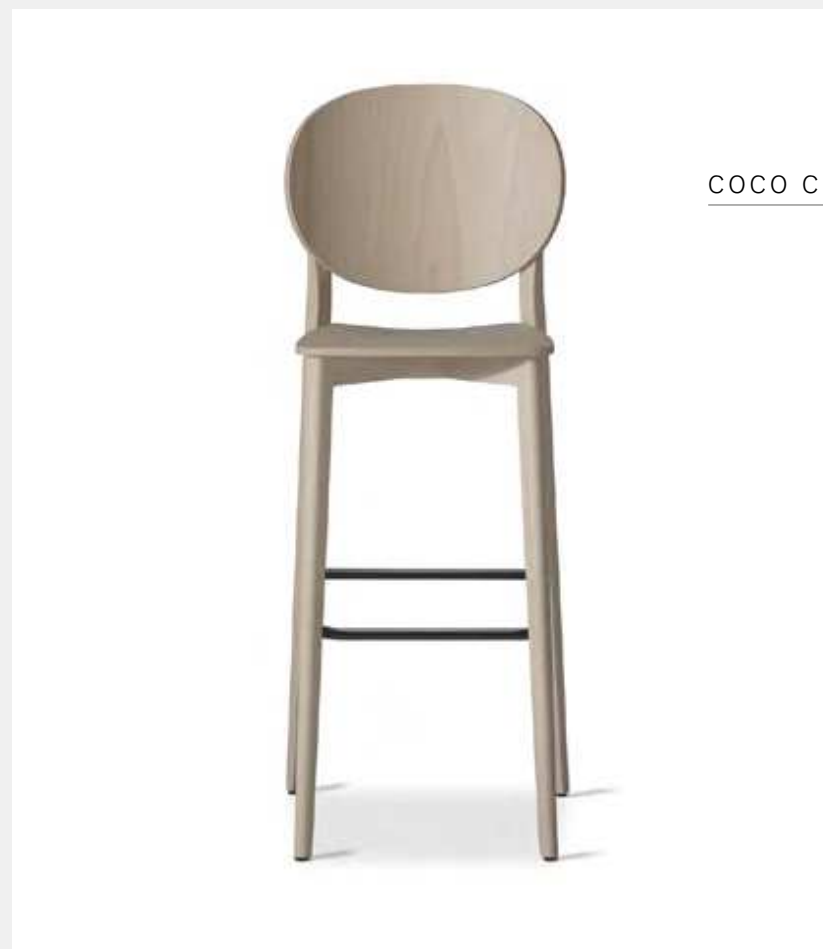

Gestell aus Buchenholz, massiv
Rückenlehne aus gebogenem Buchenschichtholz
Sitzfläche aus gebogenem Buchenschichtholz, mit Bezug

COCO COLLECTION

mod. 355

Holzarten: Buche (mod. 355) und Eiche (mod. 355-R)
Stapelbarer Stuhl, Stapelbarkeit: 5-10 | Stuhl, cm: Höhe 83.5, Breite 45.5, Tiefe 51
Sitz, cm: Höhe 47.5, Breite 40, Tiefe 44 | Gewicht Stuhl, kg: 4.3

Gestell aus Buchenholz, massiv
Rückenlehne aus gebogenem Buchenschichtholz
Sitzfläche aus gebogenem Buchenschichtholz, mit Bezug

COCO COLLECTION

mod. 356

Holzarten: Buche (mod. 356) und Eiche (mod. 356-R)
Stapelbarer Stuhl, Stapelbarkeit: 2 | Stuhl, cm: Höhe 83.5, Breite 46, Tiefe 51
Sitz, cm: Höhe 46/49, Breite 46, Tiefe 41.5 | Gewicht Stuhl, kg: 4.3

Gestell aus Buchenholz, massiv
Rückenlehne aus gebogenem Buchenschichtholz
Sitzfläche aus gebogenem Buchenschichtholz

COCO COLLECTION

mod. 360

Holzarten: Buche (mod. 360) und Eiche (mod. 360-R)

Hocker, cm: Höhe 114.5, Breite 45.5, Tiefe 51

Sitz, cm: Höhe 77, Breite 39, Tiefe 43 | Gewicht Hocker, kg: 6.3

Gestell aus Buchenholz, massiv
Rückenlehne aus gebogenem Buchenschichtholz
Sitzfläche aus gebogenem Buchenschichtholz, mit Bezug

COCO COLLECTION