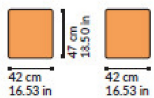

Poufs that suit every need.

The poufs feature three shapes and two heights to enhance, delineate or customise your compositions.

Pouf per ogni esigenza.

I pouf presentano tre forme e due altezze, per arricchire, definire o personalizzare le composizioni.

47 cm high
poufs also offer
the wooden or
metal leg
version.
Per l'altezza
seduta 47cm
anche i pouf
propongono la
versione con
gambe legno e
metallo.

AND COLLECTION

Technical data.

AND PFT01
42 cm
16.53 in
47 cm
18.50 in
42 cm
16.53 in

AND PFQ01
42 cm
16.53 in
47 cm
18.50 in
42 cm
16.53 in

AND PFT02
42 cm
16.53 in
47 cm
18.50 in
42 cm
16.53 in

AND PFQ02
42 cm
16.53 in
47 cm
18.50 in
42 cm
16.53 in

AND PFT03
52 cm
20.47 in
47 cm
18.50 in
52 cm
20.47 in