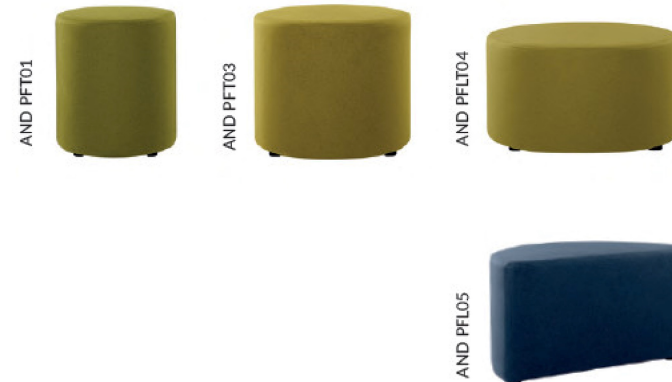

Poufs that suit every need.

The poufs feature three shapes and two heights to enhance, delineate or customise your compositions.

Pouf per ogni esigenza.

I pouf presentano tre forme e due altezze, per arricchire, definire o personalizzare le composizioni.

AND COLLECTION

MODULAR SEAT SYSTEM

AND PFTG01

AND PFQ01

AND PFQM01

AND PFTM02

AND PFQM02

AND PFTM01

47 cm high
poufs also offer
the wooden or
metal leg
version.
Per l'altezza
seduta 47cm
anche i pouf
propongono la
versione con
gambe legno e
metallo.

AND COLLECTION

Technical data.

AND PFT01
42 cm
16.53 in
47 cm
18.50 in
42 cm
16.53 in