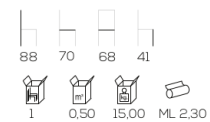

gipsy XL

Gipsy XL

poltrona / armchair

schienale impunturato caratteristico del tessuto usato, opzionale /
quilted fabric is proper of the fabric used for the picture,
optional and provided upon request