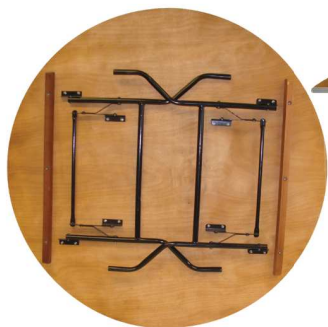

Tip! We often manufacture these tables in a tailored size and finish, according to customer specifications.

Tipp! Für viele Kunden fertigen wir diese Tische nach Mass in den Abmessungen und Finish, die Sie brauchen.

🇬🇧 The Drente is our most popular wooden banquet table. This convenient table goes well with practically any chair and has furnished many a dinner party, baby shower, and birthday celebration. With the right table linens, this table will suit any event. Stretchy covers lend itself to a modern look, while loose cloth will add a touch of timeless elegance. For more information, see our table linens section.

🇩🇪 Der Drente ist der meist eingesetzte Holzbanketttisch. Es gibt schon viele Diners, Babyshowers und Partys, wo dieser Tisch sich bewährt hat. Mit einer schönen Tischdecke kann der Tisch zu jeder Gelegenheit stilvoll gedeckt werden. Stretch gibt eine moderne Ausstrahlung, während eine lose fallende Tischdecke eine zeitlose Ausstrahlung gibt. Schauen Sie sich hierzu mal unsere Textilmöglichkeiten an, wobei Sie feststellen werden, dass nahezu jeder Stuhl mit diesem Tisch zu kombinieren ist!