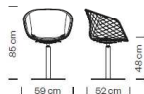

Peso / Weight / Poids / Gewicht / Peso **18,7 kg**

Imballo / Packaging / Emballage / Verpackung / Embalaje **0,34 m³**

Pezzi per scatola / Pieces per box / Pièces par carton / Stücke in einem Karton / Piezas por caja **1**