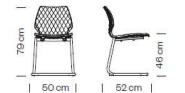

Peso / Weight / Poids / Gewicht / Peso **6,1 kg**

Imballo / Packaging / Emballage / Verpackung / Embalaje **0,40 m²**

Pezzi per scatola / Pieces per box / Pièces par carton / Stücke in einem Karton / Piezas por caja **4**

Impilabile / Stackable / Empilable / Apilable **4**