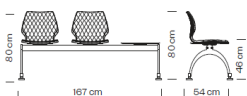

Peso / Weight / Poids / Gewicht / Peso **24,6 kg**

Imballo / Packaging / Emballage / Verpackung / Embalaje **0,89 m³**

Pezzi per scatola / Pieces per box / Pièces par carton / Stücke in einem Karton / Piezas por caja **1**