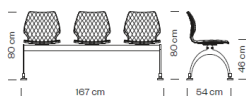

Peso / Weight / Poids / Gewicht / Peso **23 kg**

Imballo / Packaging / Emballage / Verpackung / Embalaje **0,89 m³**

Pezzi per scatola / Pieces per box / Pièces par carton / Stücke in einem Karton / Piezas por caja **1**