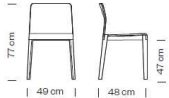

TE

- > Finiture seduta (vedi p. 339)
- > Seat finishes (see p. 339)
- > Finitions de l'assise (voir p. 339)
- > Sitzfertigungen (sehen S. 339)
- > Acabados asiento (ver p. 339)

LE

Peso / Weight / Poids / Gewicht / Peso **7,2 kg**

Imballo / Packaging / Emballage / Verpackung / Embalaje **0,33 m³**

Pezzi per scatola / Pieces per box / Pièces par carton / Stücke in einem Karton / Piezas por caja **2**