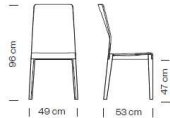

Peso / Weight / Poids / Gewicht / Peso **8,2 kg**

Imballo / Packaging / Emballage / Verpackung / Embalaje **0,39 m³**

Pezzi per scatola / Pieces per box / Pièces par carton / Stücke in einem Karton / Piezas por caja **2**