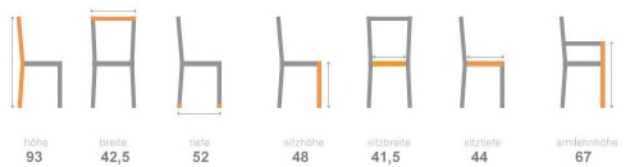

Bankett-Stapelstuhl ATHENA

- Aluminiumgestell, 25x25x1,8 mm
- 7-fach stapelbar
- Komfort Sitz- und Rückenpolsterung
- „Flex Back“ = schwingender Rücken
- 10 verschiedene Gestellfarben
- umfangreiche Stoffkollektion