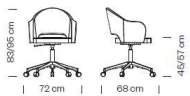

Peso / Weight / Poids / Gewicht / Peso **11,8 kg**

Imballo / Packaging / Emballage / Verpackung / Embalaje **0,50 m³**

Pezzi per scatola / Pieces per box / Pièces par carton / Stücke in einem Karton / Piezas por caja **1**