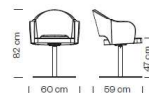

Peso / Weight / Poids / Gewicht / Peso **19,8 kg**

Imballo / Packaging / Emballage / Verpackung / Embalaje **0,34 m³**

Pezzi per scatola / Pieces per box / Pièces par carton / Stücke in einem Karton / Piezas por caja **1**