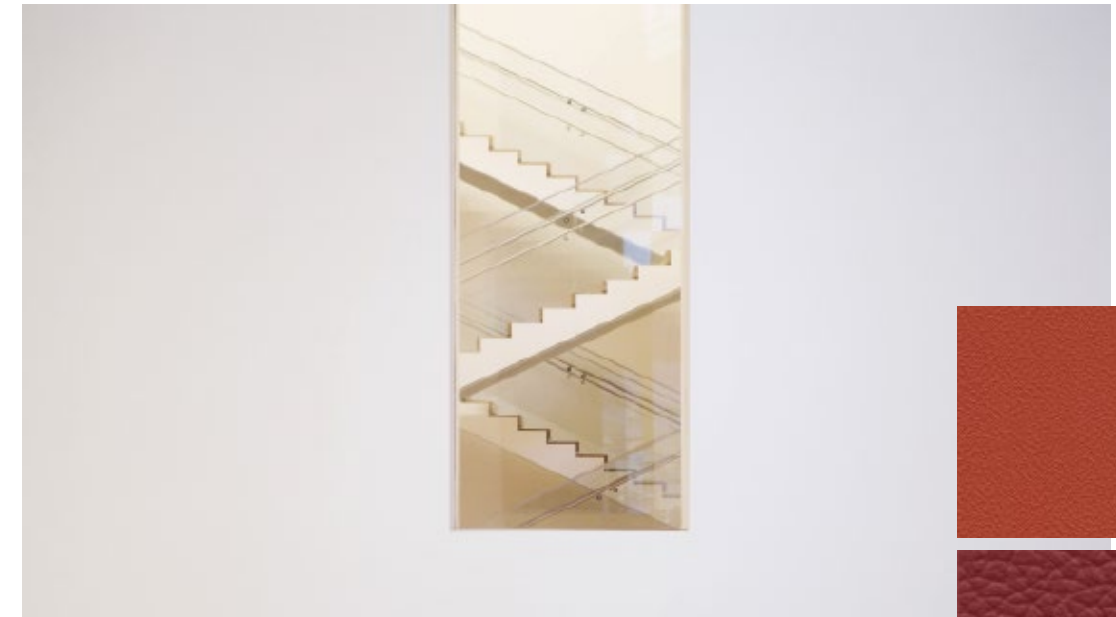

L.57,5cm P.60,5cm H.86cm
H.s.45,5cm

W.22 2/3" D.23 2/3" H.33 2/3"
S.h.18"

Armchair

**AN ELEGANT, SOPHISTICATED SHAPE
ADAPT RIVOLI
TO EACH AND ALL SORTS
OF CLASSY ENVIRONMENT**

Poltroncina

**UNA FORMA ELEGANTE
E SOFISTICATA SI ADATTA
AD OGNI AMBIENTE DI CLASSE**