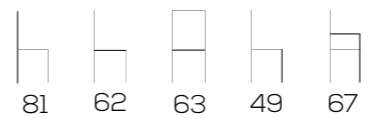

greta

greta

Greta P

poltrona / armchair

81 62 63 49 67

1 0,40 15,00 ML 1,80