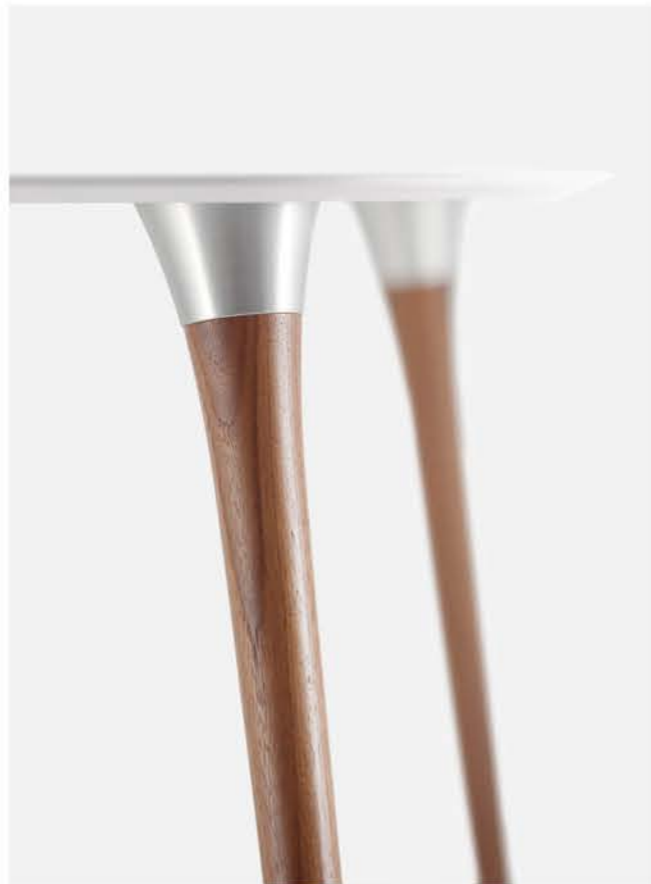

Spring

Linee morbide e accoglienti unite alla raffinata cura dei dettagli, come le peculiari cuciture a vista di qualità sartoriale, fanno di Spring una seduta davvero speciale. La particolarità che cattura immediatamente lo sguardo, è proprio la naturale fusione tra la scocca e le eleganti gambe disponibili in diverse essenze, che vanno a creare un legame indissolubile. Spring completa la proposta di stile con un programma moderno e versatile composto da quattro modelli di tavolino. Lo speciale piano è in Fenix-NTM[®], materiale all'avanguardia, idrorepellente, altamente resistente ai graffi e all'invecchiamento dovuto agli effetti della luce. Inoltre, a seconda della scelta di basamento e forma del top, il tavolino si contestualizza perfettamente nell'ambiente home e contract, ad esempio diventando coffee table o side table nella zona living.

Soft and welcoming lines combined with refined care for details, such as the visible stitching displaying customised tailoring quality, make Spring a truly special chair. The particular feature that immediately captures one's attention is the natural fusion between the shell and the elegant legs available in various materials that create an indissoluble link. Spring rounds out the stylistic offers with a modern and versatile programme composed of four table models. The special surface is made in Fenix-NTM[®], a cutting edge material, water repellent, highly resistant to scratches and ageing due to the effects of light. In addition, according to the choice of frame and shape of the top, the table is contextualised perfectly in the home and contract client environment, becoming for example a coffee or side table in the living area.

> Sprig 1650 PO B97F

Prodotto / Product
Spring ®

Design by
Edi & Paolo Ciani Design

Essenza / Essence Faggio, Frassino,
Rovere, Noce Canaletto / Beech, Ash,
Oak, American Walnut

Spring 1650 PO B97F
Dimensioni / Sizes