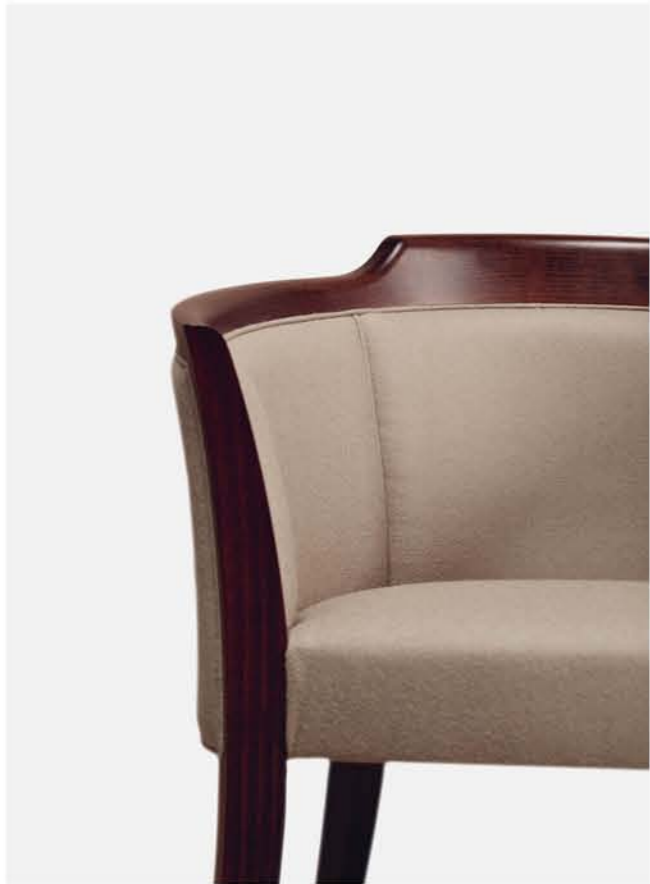

Canoni classici Un modello che rilegge la tradizione borghese del '900, alla luce di un'eleganza sempre attuale e di un'internazionalità di classe. Realizzata con impeccabile artigianalità e cura sartoriale nei dettagli, questa avvolgente poltroncina può trovare una duplice collocazione: nello spazio notte domestico, come negli hotel e nei ristoranti più raffinati.

Classic canons A model that reinterprets the bourgeois tradition of the 20th century, in the light of an unfading elegance and a cosmopolitan sense of class. Produced with impeccable craftsmanship and meticulous attention to detail, this cosy chair is equally well suited to two different settings: in the night zone of a home, or in the most refined of hotels and restaurants.

Prodotto / Product
Rototò ®

Design by
Edi & Paolo Ciani Design

Essenza / Essence Faggio / Beech

Rototò 1210 PO
Dimensioni / Sizes