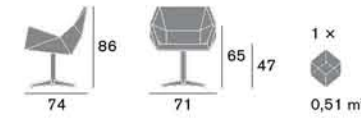

> Prisma 1670 PO B13G

> Prisma 1671 PO B98F

Prodotto/Product
Prisma ®

Design by
Benatti Brothers

Scocca/Shell Poliuretano
/Polyurethane Base/Base Metallo,
Faggio/Metal, Beech

Prisma 1670 PO B98F
Dimensioni/Sizes

Prisma 1670 PO B01G
Dimensioni/Sizes

Prisma 1670 PO B13G
Dimensioni/Sizes

Prisma 1670 PO B14G
Dimensioni/Sizes

Prisma 1671 PO B98F
Dimensioni/Sizes

Prisma 1671 PO B01G
Dimensioni/Sizes

Prisma 1671 PO B13G
Dimensioni/Sizes