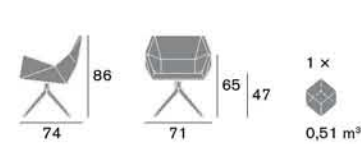

> Prisma 1670 PO B13G

> Prisma 1671 PO B98F

Prodotto/Product
Prisma ®

Design by
Benatti Brothers

Scocca/Shell Poliuretano
/Polyurethane Base/Base Metallo,
Faggio/Metal, Beech

Prisma 1670 PO B98F
Dimensioni/Sizes

Prisma 1670 PO B01G
Dimensioni/Sizes

Prisma 1670 PO B13G
Dimensioni/Sizes

Prisma 1670 PO B14G
Dimensioni/Sizes

Prisma 1671 PO B98F
Dimensioni/Sizes

Prisma 1671 PO B01G
Dimensioni/Sizes

Prisma 1671 PO B13G
Dimensioni/Sizes