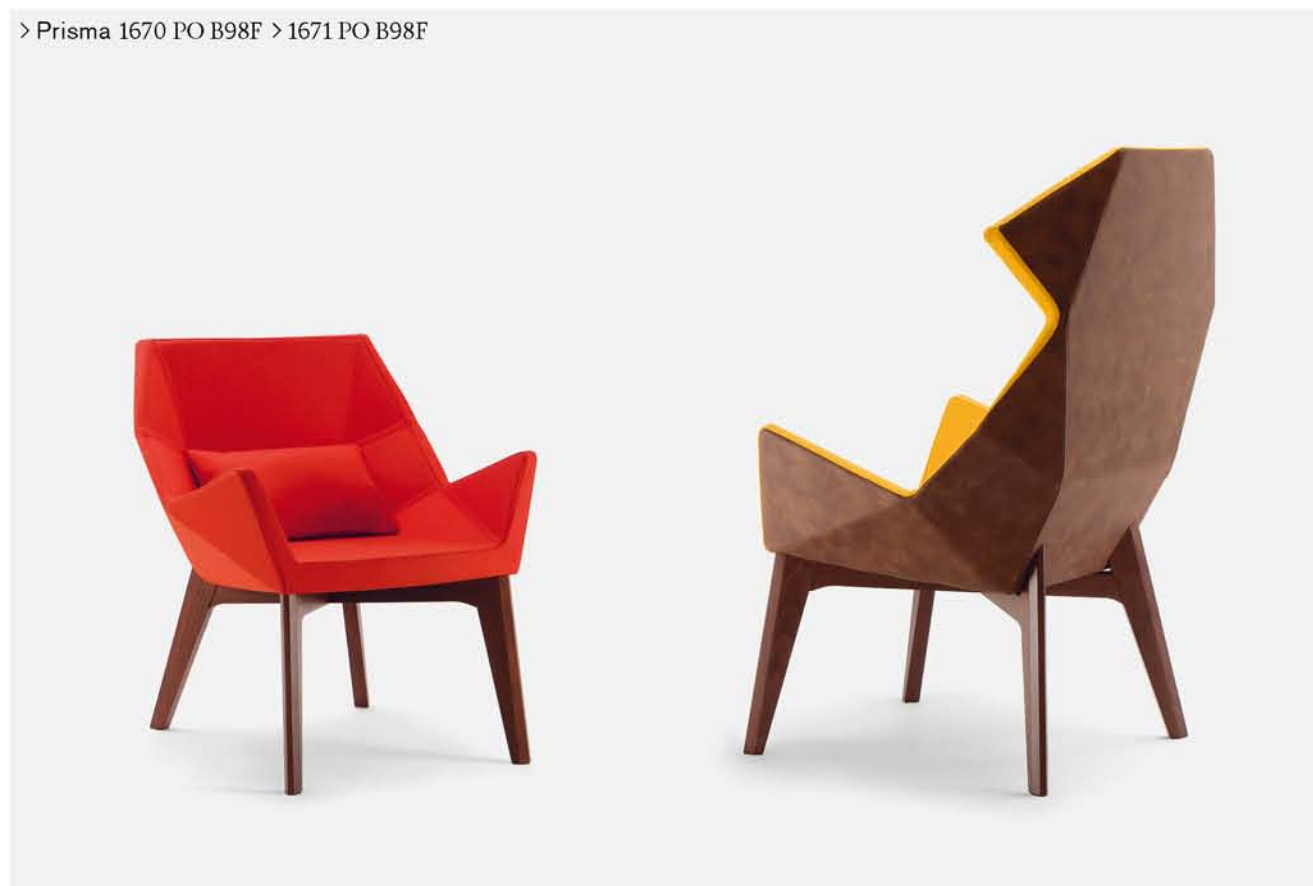

Prisma

Razionale e creativa Prisma ricerca nella razionalità la sua identità creativa. Tutte le sue geometrie sono state studiate per dare un impatto visivo diretto e futurista senza tralasciare il comfort. La sua particolare linea estetica esprime qualcosa di nuovo e positivo che unisce la semplicità ad un'elevata abilità tecnica di progettazione. Prisma è stata sviluppata per dare massima libertà di scelta e si presenta in due versioni: con schienale basso per un contesto casual e con testiera per una maggiore privacy ed eleganza proposta per arredare ambienti luxury. Progettata in particolare per ambienti e utilizzi contract, Prisma è abbinata alla base dedicata in legno oppure con possibilità di scelta per una maggiore personalizzazione.

Rational and creative The Prisma seeks out its creative identity in rationality. All its geometric lines have been carefully studied to give a direct and futurist visual impact without neglecting comfort. Its special aesthetic lines express something positive and new that combines simplicity and an elevated technical design capability. The Prisma has been developed to offer the greatest freedom of choice and is available in two versions: with a low backrest for a casual context and with a headrest for greater privacy and elegance, as a proposal to furnish luxury environments. Designed in particular for contract environments and uses, the Prisma is matched to a dedicated base in wood with the possibility of various choices for greater customisation.

> Prisma 1670 PO B13G

> Prisma 1671 PO B98F

Prodotto/Product
Prisma ®

Design by
Benatti Brothers

Scocca/Shell Poliuretano
/Polyurethane Base/Base Metallo,
Faggio/Metal, Beech

Prisma 1670 PO B98F
Dimensioni/Sizes