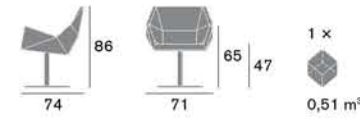

> Prisma 1670 PO B13G

> Prisma 1671 PO B98F

Prodotto/Product
Prisma ®

Design by
Benatti Brothers

Scocca/Shell Poliuretano
/Polyurethane Base/Base Metallo,
Faggio/Metal, Beech

Prisma 1670 PO B98F
Dimensioni/Sizes

Prisma 1670 PO B01G
Dimensioni/Sizes

Prisma 1670 PO B13G
Dimensioni/Sizes

Prisma 1670 PO B14G
Dimensioni/Sizes

Prisma 1671 PO B98F
Dimensioni/Sizes

Prisma 1671 PO B01G
Dimensioni/Sizes

Prisma 1671 PO B13G
Dimensioni/Sizes