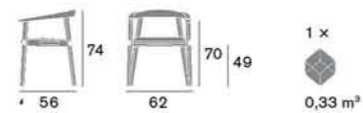

Prodotto / Product
Plug ®

Design by
Giorgia Zanellato

Essenza / Essence
Frassino / Ash

Plug 2001 SE
Dimensioni / Sizes

Plug 2001 PO
Dimensioni / Sizes

> Plug 2001 SE > 2001 PO