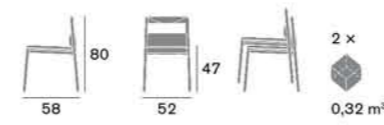

> Pad 2101 PO

Prodotto / Product  
Pad ®

Design by  
Studio Thesia Progetti

Essenza / Essence  
Faggio, Frassino / Beech, Ash

Pad 2102 SE  
Dimensioni / Sizes

Pad 2101 PO  
Dimensioni / Sizes