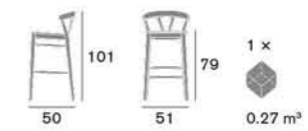

> Ginger 2126 SE

> Ginger 2127 SG

> Ginger 2126 SE

Prodotto / Product
Ginger ®

Design by
Studio Balutto Associati

Essenza / Essence
Faggio, Frassino / Beech, Ash

Ginger 2126 SE
Dimensioni / Sizes

Ginger 2126 SE
Dimensioni / Sizes

Ginger 2126 SE
Dimensioni / Sizes

Ginger 2127 SG
Dimensioni / Sizes

Ginger 2127 SG
Dimensioni / Sizes

Ginger 2127 SG
Dimensioni / Sizes

Cizeta

Ginger