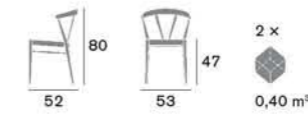

> Ginger 2126 SE

> Ginger 2127 SG

> Ginger 2126 SE

Prodotto / Product
Ginger ®

Design by
Studio Balutto Associati

Essenza / Essence
Faggio, Frassino / Beech, Ash

Ginger 2126 SE
Dimensioni / Sizes

Ginger 2126 SE
Dimensioni / Sizes

Ginger 2126 SE
Dimensioni / Sizes

Ginger 2127 SG
Dimensioni / Sizes

Ginger 2127 SG
Dimensioni / Sizes

Ginger 2127 SG
Dimensioni / Sizes

Cizeta

Ginger