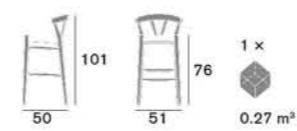

> Ginger 2126 SE

> Ginger 2127 SG

> Ginger 2126 SE

Prodotto / Product
Ginger ®

Design by
Studio Balutto Associati

Essenza / Essence
Faggio, Frassino / Beech, Ash

Ginger 2126 SE
Dimensioni / Sizes

Ginger 2126 SE
Dimensioni / Sizes

Ginger 2126 SE
Dimensioni / Sizes

Ginger 2127 SG
Dimensioni / Sizes

Ginger 2127 SG
Dimensioni / Sizes

Ginger 2127 SG
Dimensioni / Sizes

Cizeta

Ginger