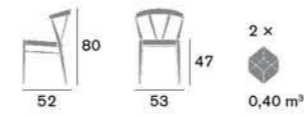

> Ginger 2126 SE

> Ginger 2127 SG

> Ginger 2126 SE

Prodotto / Product
Ginger ®

Design by
Studio Balutto Associati

Essenza / Essence
Faggio, Frassino / Beech, Ash

Ginger 2126 SE
Dimensioni / Sizes

Ginger 2126 SE
Dimensioni / Sizes

Ginger 2126 SE
Dimensioni / Sizes

Ginger 2127 SG
Dimensioni / Sizes

Ginger 2127 SG
Dimensioni / Sizes

Ginger 2127 SG
Dimensioni / Sizes

Cizeta

Ginger