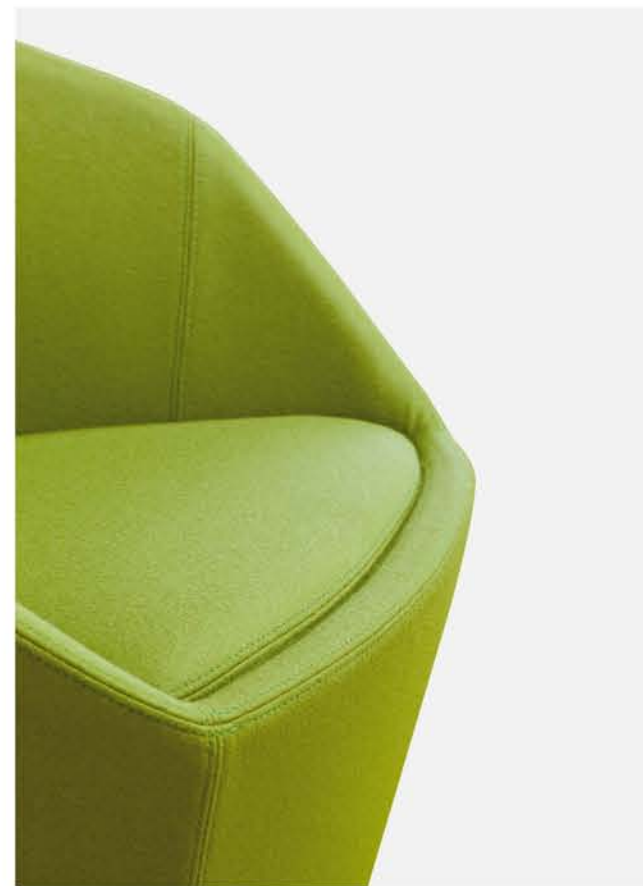

> Fleur 1520 PO B35G > 2510 DI B33F

> Fleur 1510 PO B13G > 1530 PO B01G

Spontaneo benessere Una forma ergonomica, ispirata dalla natura, accoglie il corpo ed al tempo stesso arreda lo spazio, declinandosi in molteplici tipologie e soddisfacendo ogni esigenza, anche in versione divano. La scocca imbottita in morbido schiumato, simile al calice di un fiore, può essere infatti abbinata a diverse strutture metalliche, fisse o girevoli, per inserirsi in qualsiasi ambiente: dalla casa, al contract, all'ufficio, ad una sala d'attesa o una hall d'albergo.

Spontaneous well-being An ergonomical shape drawn from nature embraces the body while enhancing the decor, in all its multiple forms that can satisfy any requirement, also available as a sofa. The upholstered shell is filled with soft foam, like the calyx of a flower, and can be combined with numerous different metal structures, fixed or swivelling, to fit into any setting: from domestic to contract to offices, as well as waiting rooms or hotel foyers.

> Fleur 1510 PO B13G

228

> Fleur 1520 PO B35G

229

Fleur 1510 PO B01G / B01GR
Dimensioni / Sizes

Fleur 1510 PO B02G / B02GR
Dimensioni / Sizes

Fleur 1510 PO B10G
Dimensioni / Sizes

Fleur 1520 PO B01G / B01GR
Dimensioni / Sizes