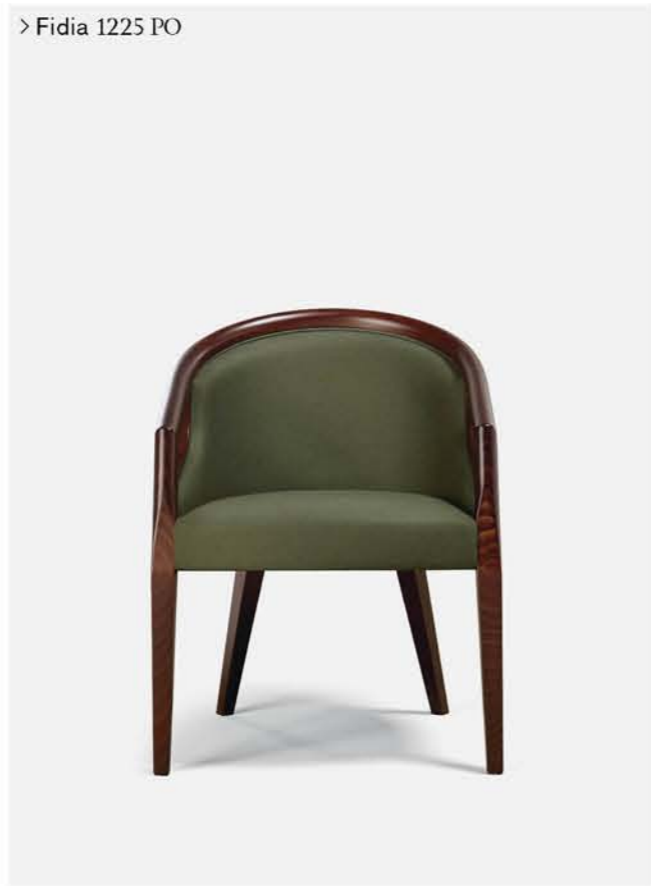

Piacevoli rotondità Linee tradizionali interpretate con un tocco di dinamicità, grazie al profilo inclinato delle gambe posteriori, nonché rese particolarmente confortevoli dal disegno arrotondato dei braccioli. Un particolare che rende questa poltroncina ancora più ideale per gli ambienti dedicati al relax ed alla convivialità, come gli hotel ed i ristoranti.

Pleasing curves Traditional lines interpreted with a touch of dynamism, thanks to the slope of the back legs, and rendered particularly comfortable by the rounded form of the armrests. A detail that makes this armchair even more suitable for spaces designed for relaxation and socialising, such as hotels and restaurants.

Prodotto / Product
Fidìa ®

Design by
Edi & Paolo Ciani Design

Essenza / Essence
Faggio / Beech

Fidìa 1225 PO
Dimensioni / Sizes