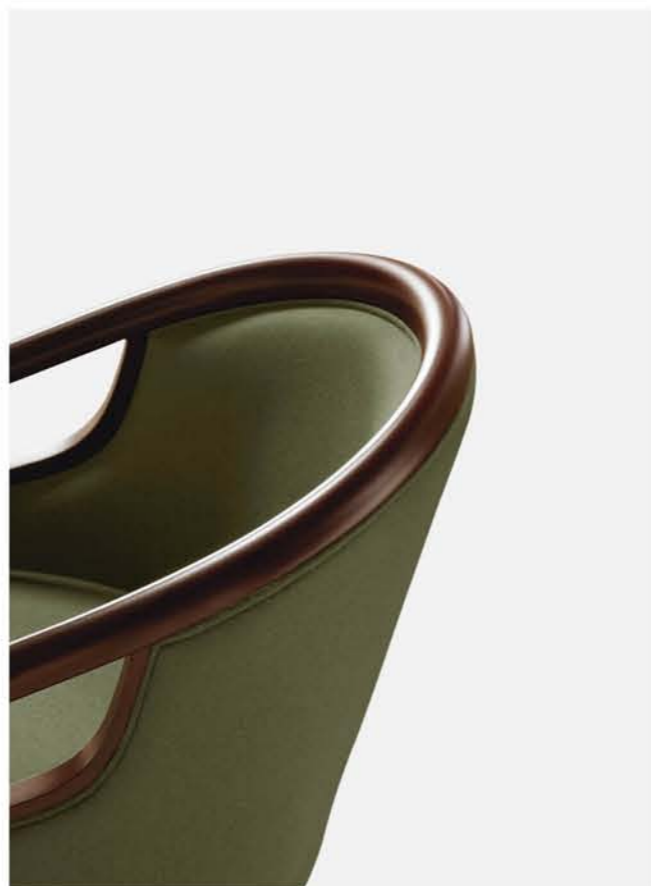

Piacevoli rotondità Linee tradizionali interpretate con un tocco di dinamicità, grazie al profilo inclinato delle gambe posteriori, nonché rese particolarmente confortevoli dal disegno arrotondato dei braccioli. Un particolare che rende questa poltroncina ancora più ideale per gli ambienti dedicati al relax ed alla convivialità, come gli hotel ed i ristoranti.

Pleasing curves Traditional lines interpreted with a touch of dynamism, thanks to the slope of the back legs, and rendered particularly comfortable by the rounded form of the armrests. A detail that makes this armchair even more suitable for spaces designed for relaxation and socialising, such as hotels and restaurants.