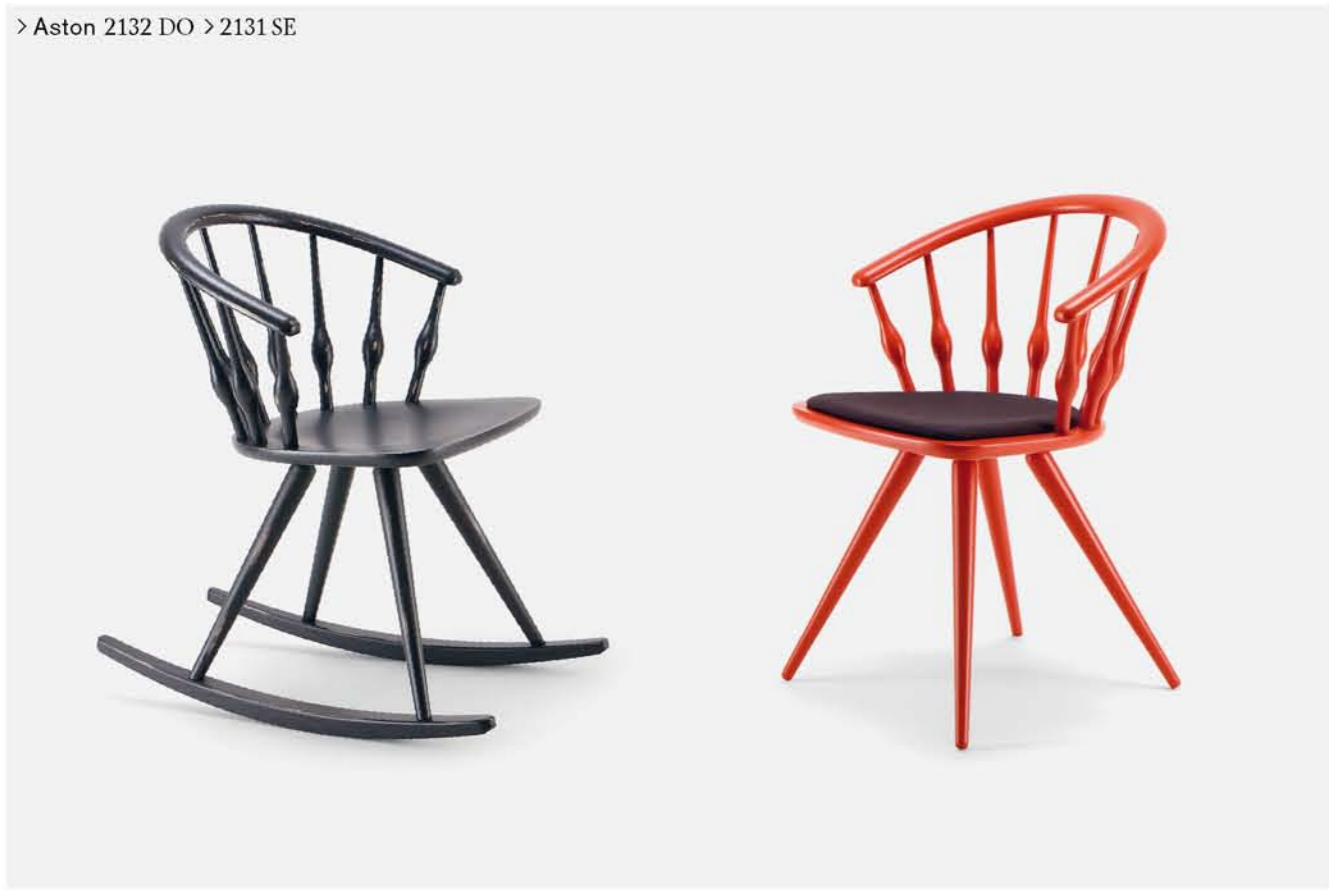

Design senza tempo Aston ha uno stile trasversale tra il classico ed il moderno. Trendy e contemporanea, presenta contributi di ispirazione dallo Stile Shaker e dalla Scuola Nordica; unisce leggerezza strutturale ad un design senza tempo. Solida e confortevole, frutto di una maestria artigianale di lunga tradizione, può arredare aree contract e private in tutto il mondo. Aston è disponibile in faggio o frassino, in varie finiture e colori. Aston è disponibile anche nella versione a slitta, la sintesi tra tradizione e modernità.

Timeless design Aston has a transversal style collocated between the classical and the modern. Trendy and contemporary, it offers inspired contributions from Shaker style and the Nordic School, combining structural lightness with timeless design. Solid and comfortable, it is the fruit of long-standing artisan mastery and may furnish private and contract areas throughout the world. Aston is available in beech or ash wood, in various finishes and colours. Aston is also available in a sled style version, as a synthesis of tradition and modernity.

> Aston 2132 DO > 2131 SE

Prodotto / Product
Aston ®

Design by
Studio Balutto Associati

Essenza / Essence
Faggio, Frassino / Beech, Ash

Aston 2131 SE
Dimensioni / Sizes

Aston 2132 DO
Dimensioni / Sizes