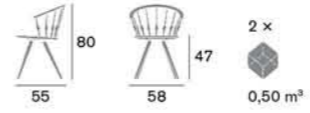

> Aston 2132 DO > 2131 SE

Prodotto / Product
Aston ®

Design by
Studio Balutto Associati

Essenza / Essence
Faggio, Frassino / Beech, Ash

Aston 2131 SE
Dimensioni / Sizes

Aston 2132 DO
Dimensioni / Sizes